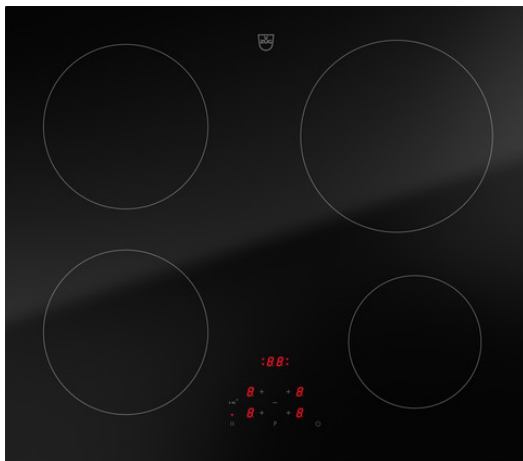

V-ZUG AG

Industriestrasse 66, Postfach, 6302 Zug

Telefon +41 58 767 67 67, Fax +41 58 767 61 67

info@vzug.com, www.vzug.com

Productkenmerken CookTop V2000 I604

Geselecteerd product

- Artikelnummer : 3114100002
- EAN-code: 7630029454855
- Productcategorie: Kookveld
- Breedte: 60 cm
- Uitvoering: BlackDesign
- Rand: DualDesign