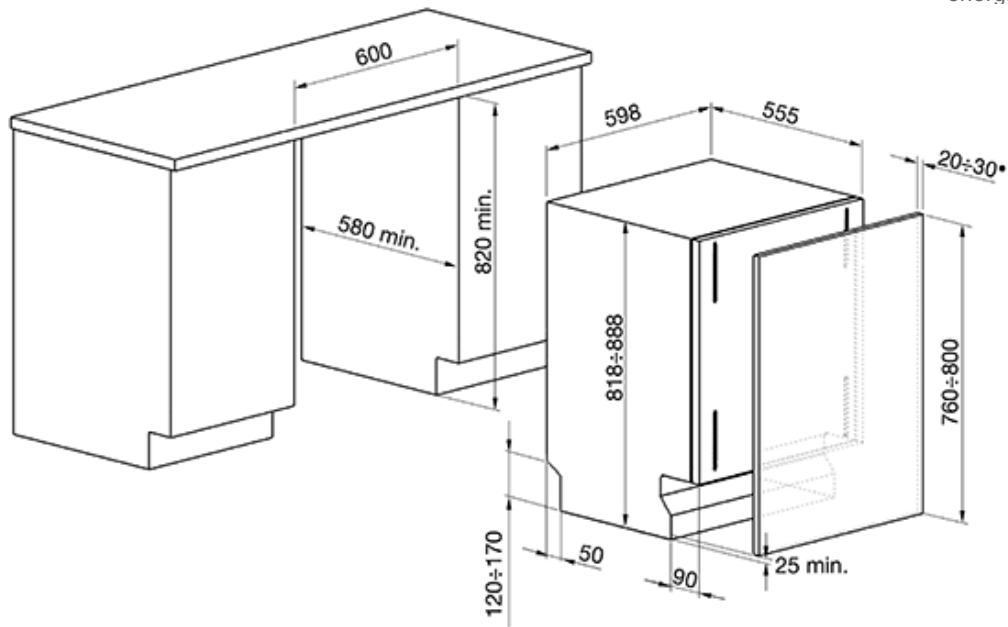

STL825B

Volledig integreerbare vaatwasser 60 cm
v.v. geïntegreerd bedieningspaneel
Door-to-floor
Energieklasse A
Nishoogte 82 cm

EAN13: 8017709151218

Hoogte deurpaneel 76 - 80 cm

13 couverts

5 programma's

5 temperaturen (38° 45° 50° 65° 70°C)

Energieverbruik in stand-by 'uit' stand: 0,02 W

Normatieve cyclus: ECO, duur: 180 min.

Aansluitwaarde: 1,90 kW

Klassen:

Energie A, Wassen A, Drogen A

SMEG NEDERLAND BV
Veemkade 384
1019 HE Amsterdam
Tel +31 (0)20 44 90 120
Fax +31 (0)20 35 82 640