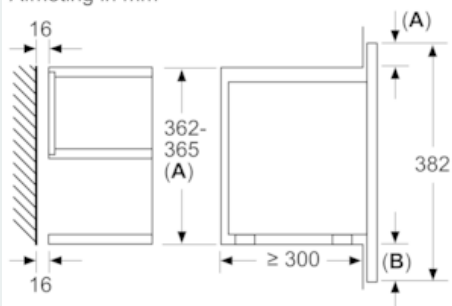

Uitrusting

Technische Data

Soort magnetron : Uitsluitend magnetron
Soort besturing : Elektronisch
Kleur / -materiaal voorzijde : inox
Afmetingen van het apparaat h(min/max)xbx d (mm) : 382 x 594 x 318
Afmetingen binnenruimte hxbxd (mm) : 220 x 350 x 270
Lengte elektriciteits snoer (cm) : 150
Nettogewicht (kg) : 16,726
Brutogewicht (kg) : 18,9
EAN-code : 4242003676400
Maximaal magnetronvermogen (W) : 900
Aansluitwaarde (W) : 1220
Minimale smeltveiligheid (A) : 10
Spanning (V) : 220-240
Frequentie (Hz) : 50; 60
Type stekker : Schuko-/Gardy. met aarding

**iQ700, Inbouwmagnetron, 60 x 38 cm,
inox
BF634LGS1**

Uitrusting

Design:**Comfort / Zekerheid:**

- 2,8" TFT-Display met tiptoetsen
- LED verlichting

Technische data:

- Inbouwmaten (hxbxd):
- 362-382 x 560-568 x 300 mm
- Afmetingen (hxbxd):
- 382 x 594 x 318 mm
- Lengte aansluitsnoer: 1,5 m
- Aansluitwaarde: 1,22 kW
- Voor afmetingen en inbouwmaten van dit apparaat aub de maatschetsen aanhouden

**iQ700, Inbouw magnetron, 60 x 38 cm,
inox
BF634LGS1**

Maatschetsen

Afmeting in mm

A: Achterwand open

Afmeting in mm

A: Overstek boven:

Nis 362: 6 mm

Nis 365: 3 mm

B: Overstek onder: 14 mm