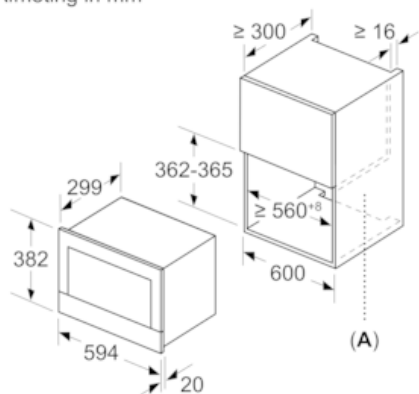

Uitrusting

Technische Data

Soort magnetron : Uitsluitend magnetron
Soort besturing : Elektronisch
Kleur / -materiaal voorzijde : inox
Afmetingen van het apparaat h(min/max)xbx d (mm) : 382 x 594 x 318
Afmetingen binnenruimte hxbxd (mm) : 220 x 350 x 270
Lengte elektriciteits snoer (cm) : 150
Nettogewicht (kg) : 16,726
Brutogewicht (kg) : 18,9
EAN-code : 4242003676400
Maximaal magnetronvermogen (W) : 900
Aansluitwaarde (W) : 1220
Minimale smeltveiligheid (A) : 10
Spanning (V) : 220-240
Frequentie (Hz) : 50; 60
Type stekker : Schuko-/Gardy. met aarding

**iQ700, Inbouwmagnetron, 60 x 38 cm,
inox
BF634LGS1**

Uitrusting

Design:**Comfort / Zekerheid:**

- 2,8" TFT-Display met tiptoetsen
- LED verlichting

Technische data:

- Inbouwmaten (hxbxd):
- 362-382 x 560-568 x 300 mm
- Afmetingen (hxbxd):
- 382 x 594 x 318 mm
- Lengte aansluitsnoer: 1,5 m
- Aansluitwaarde: 1,22 kW
- Voor afmetingen en inbouwmaten van dit apparaat aub de maatschetsen aanhouden

**iQ700, Inbouw magnetron, 60 x 38 cm,
inox
BF634LGS1**

Maatschetsen

Afmeting in mm

A: Achterwand open

Afmeting in mm

A: Overstek boven:

Nis 362: 6 mm

Nis 365: 3 mm

B: Overstek onder: 14 mm