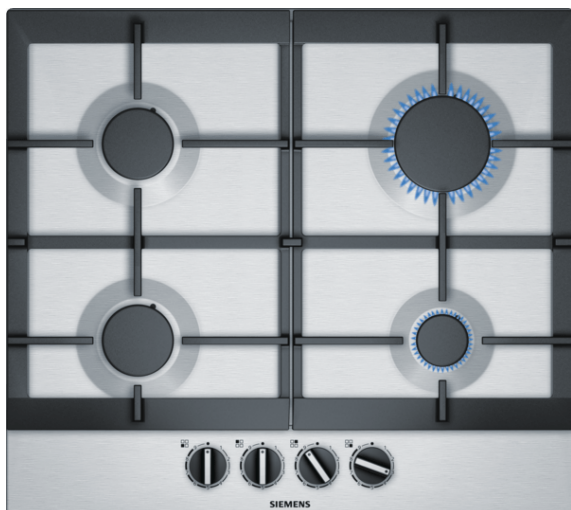

iQ500, Gaskookplaat, 60 cm, Inox EC6A5PC90N

Gaskookplaat met stepFlame Technology voor nauwkeurige controle van de vlam in negen standen

- ✓ stepFlame Technology: de gaskookplaat met negen standen te bedienen.
- ✓ Hoogwaardige materialen en vakmanschap - gietijzeren pannendragers.
- ✓ De zeer handige zwaardknop maakt het makkelijk om het geselecteerde vermogensniveau te herkennen.
- ✓ Uniek roestvrij staal oppervlakte design

Uitrusting

Technische Data

Productnaam/ Productfamilie : Gaskookplaat m. bovenbediening
 Uitvoering : Inbouw
 Energiesoort : Gas
 Aantal zones dat tegelijk kan worden gebruikt : 4
 Soort bedieningselementen : zwaardknoppen
 Inbouwafmetingen (hxbxd) : 45 x 560-562 x 480-492
 Breedte apparaat (mm) : 582
 Afmetingen van het apparaat h(min/max)xhxd (mm) : 45 x 582 x 520
 Afmetingen inclusief verpakking hxbxd (mm) : 141 x 651 x 578
 Nettogewicht (kg) : 11,338
 Brutoweight (kg) : 12,2
 Restwarmte indicator : zonder
 Positie bedieningspaneel : Voorzijde kookplaat
 Materiaal vangschaal : roestvrij staal
 Kleur oppervlak : Inox
 Kleur van de omlijsting : Inox
 Keurmerken : CE
 Lengte elektriciteits snoer (cm) : 150
 EAN-code : 4242003742082
 Aansluitwaarde (W) : 1
 Aansluitwaarde gas (W) : 7500
 Minimale smeltveiligheid (A) : 3
 Spanning (V) : 220-240
 Frequentie (Hz) : 60; 50

Toebehoren

1 x Sudderplaatje

Optionele accessoires

HZ298105 Sudderplaat

iQ500, Gaskookplaat, 60 cm, Inox EC6A5PC90N

Uitrusting

Prestaties en grootte:

- 4 Gasbranders
- 1 Sterk-, 2 Normaal-, 1 Sudderbrander
- - Linksachter: Normaalbrander tot 1.75 kW
- - Rechtsachter: Sterkbrander tot 3 kW
- - Linksvoor: Normaalbrander tot 1,75 kW
- - Rechtsvoor: Sudderbrander tot 1 kW

Design:

- Oppervlakte: roestvrij staal
- Mat zwarte gietijzeren pannendragers

Comfort / Zekerheid:

- stepFlame Technology
- Zwaardknoppen
- Geïntegreerde vonkontsteking
- Thermo-elektrische beveiliging: "geen vlam, geen gas!"
- Mono-gasbrander (ééndelig)