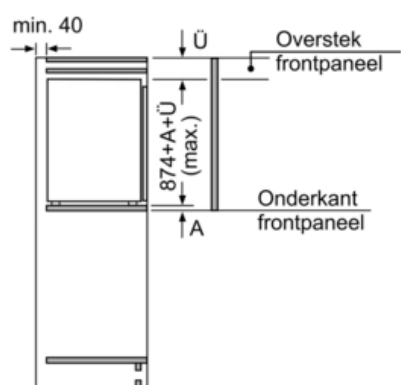

Technische data:

- Inbouwmaten (hxbxd): 88 x 56 x 55 cm.
- Klimaatklasse: SN-T
- Geluidsniveau: 33 dB(A) re 1 pW
- Aansluitwaarde: 90 W

Prestatie en verbruik

- easy Installation
- Resultaat op basis van een standaard 24 uur's test, het daadwerkelijke verbruik van het apparaat is afhankelijk van de locatie en de wijze van gebruik

iQ500

KI21RED30

Integreerbare koelkast
extraKlasse

Maatschetsen

Afmeting in mm

Afmeting in mm