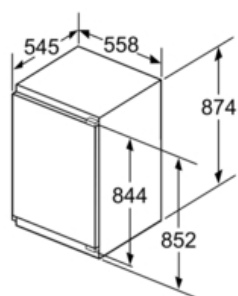

Technische data:

- Inbouwmaten (hxbxd): 88 x 56 x 55 cm.
- Klimaatklasse: SN-T
- Geluidsniveau: 33 dB(A) re 1 pW
- Aansluitwaarde: 90 W

Prestatie en verbruik

- easy Installation
- Resultaat op basis van een standaard 24 uur's test, het daadwerkelijke verbruik van het apparaat is afhankelijk van de locatie en de wijze van gebruik

iQ500

KI21RED30

Integreerbare koelkast
extraKlasse

Maatschetsen

Afmeting in mm

Afmeting in mm