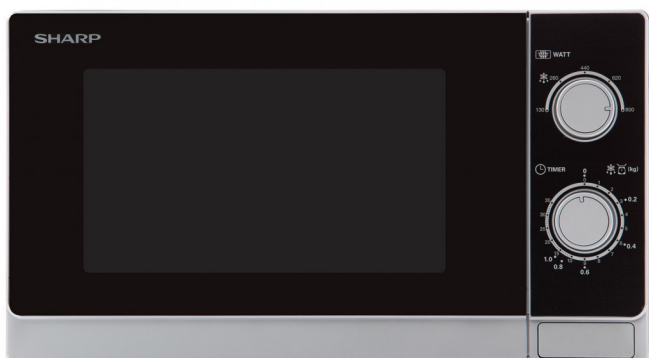

**20L****20L Capacity**

Ideal for heating up soup, pies and jacket potatoes.

**Automenu-opties**

Om het leven eenvoudiger te maken zijn er 24 voorgeprogrammeerde programma's, waardoor het koken heel eenvoudig word.