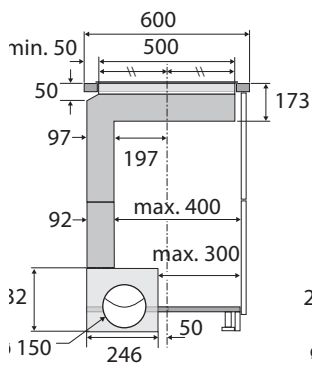

Specificaties inductiekookplaat

- 2 x flexzone (voor met achter gekoppeld 38,5 x 22,5 cm) - 50 - 3000 W
- 1 x kookzone ø 16 cm - 50 - 1850 W
- 1 x kookzone ø 20 cm - 50 - 3000 W
- 10 standen per kookzone
- Boostfunctie; tijdelijk extra hoge inductiecapaciteit
- Aansluitwaarde inductie: 7400 W (exclusief snoer/stekker)

Zijaanzicht

Zijaanzicht gedraaide motor

Zijaanzicht t.b.v. lade berekening

Bovenaanzicht

Bovenaanzicht gedraaide motor

Voorraanzicht

Totaal aanzicht

Opbouw