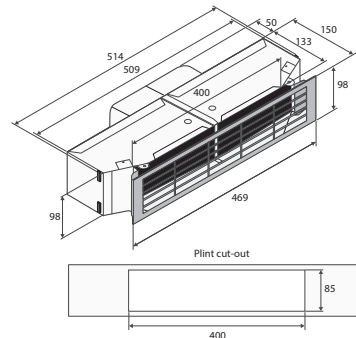

Veiligheid

- Inductiekookplaat met kinderslot en restwarmte indicatie
- Kookduurbegrenzing
- Veiligheidsuitschakeling bij extreem water overloop of oververhitting

Kookzones

Recirculatie startset t.b.v. IKR2083RVS

Zijaanzicht

Zijaanzicht gedraaide motor

Zijaanzicht t.b.v. lade berekening

Bovenaanzicht

Bovenaanzicht gedraaide motor

Voorraanzicht

Totaal aanzicht

Opbouw