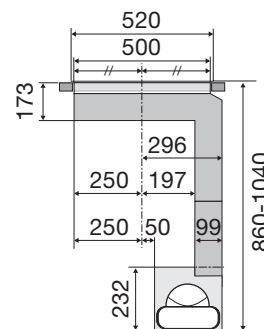

Specificaties inductiekookplaat

- 2 x flexzone (voor met achter gekoppeld 38,5 x 22,5 cm) - 50 - 3000 W
- 1 x kookzone ø 16 cm - 50 - 1850 W
- 1 x kookzone ø 20 cm - 50 - 3000 W
- 10 standen per kookzone
- Boostfunctie; tijdelijk extra hoge inductiecapaciteit
- Aansluitwaarde inductie: 7400 W (exclusief snoer/stekker)

Zijaanzicht

Zijaanzicht gedraaide motor

Zijaanzicht t.b.v. lade berekening

Bovenaanzicht

Bovenaanzicht gedraaide motor

Voorraanzicht

Totaal aanzicht

Opbouw