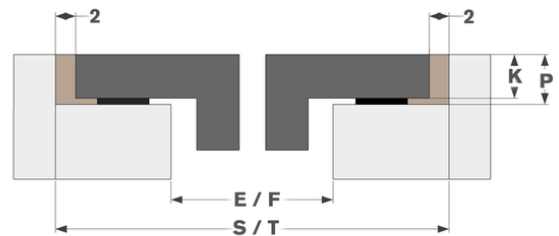

Inductie - Domino
2-zones 38 cm
Glas

EAN 5414425037629

**Kookzones**

- 2-zones
- Centraal vooraan : 2100/3700 W - 220x180 mm
- Centraal achteraan : 2100/3700 W - 220x180 mm

Functies & kenmerken

- Bridge functie 1
- Grill functie -
- Automatische pot detectie ▪
- Warmhoudfunctie (°C) 42°C, 70°C, 94°C
- Restwarmte aanduiding ▪
- Kinderbeveiliging ▪
- Pauze functie ▪
- Timers Timer per Zone

Design

- Bediening Slider touch sensorbediening
- Kleur display Rood
- Glasrand Afgeronde boord
- Inbouw methode Opbouw, Vlakbouw

Afmetingen

- Product afmetingen (BxDxH) 380 x 520 x 50
- Uitsnijding werkblad (BxD) (mm) 350 x 490

Technische eigenschappen

- Aansluitwaarde (W) 3700
- Elektrische aansluiting 220-240V 1L+N
220-240V 2L
- Frequentie (Hz) 50-60
- Netto gewicht (kg) 4

Afmetingen

	A	B	C	D	H
mm	380	520	350	490	50

Opbouw

	E	F	K	P	X
mm	350	490	4	6	50

Vlakkbouw

	E	F	S	T	K	P	X
mm	350	490	384	524	4	6	50