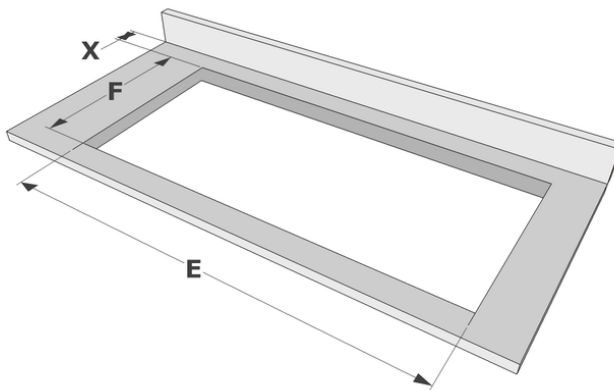

Design

- Bediening Slider touch sensorbediening
- Kleur display Rood
- Glasrand Afgeronde boord
- Inbouw methode Opbouw, Vlakbouw

Afmetingen

- Product afmetingen (BxDxH) 380 x 520 x 50
- Uitsnijding werkblad (BxD) (mm) 350 x 490

Technische eigenschappen

- Aansluitwaarde (W) 3700
- Elektrische aansluiting 220-240V 1L+N
220-240V 2L
- Frequentie (Hz) 50-60
- Netto gewicht (kg) 4

Afmetingen

	A	B	C	D	H
mm	380	520	350	490	50

Opbouw

	E	F	K	P	X
mm	350	490	4	6	50

Vlakkbouw

	E	F	S	T	K	P	X
mm	350	490	384	524	4	6	50