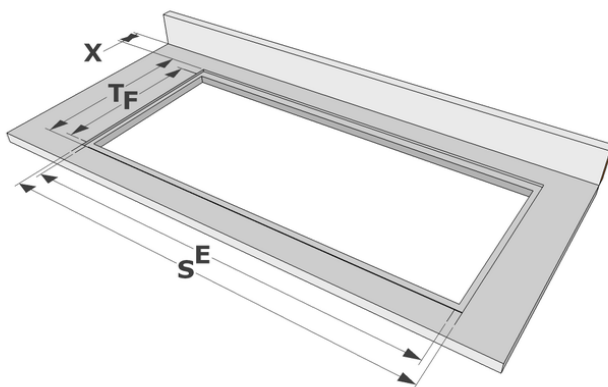

Design

- Bediening Slider touch sensorbediening
- Kleur display Rood
- Glasrand Afgeronde boord
- Inbouw methode Opbouw, Vlakbouw

Afmetingen

- Product afmetingen (BxDxH) 380 x 520 x 50
- Uitsnijding werkblad (BxD) (mm) 350 x 490

Technische eigenschappen

- Aansluitwaarde (W) 3700
- Elektrische aansluiting 220-240V 1L+N
220-240V 2L
- Frequentie (Hz) 50-60
- Netto gewicht (kg) 4

Afmetingen

	A	B	C	D	H
mm	380	520	350	490	50

Opbouw

	E	F	K	P	X
mm	350	490	4	6	50

Vlakkbouw

	E	F	S	T	K	P	X
mm	350	490	384	524	4	6	50