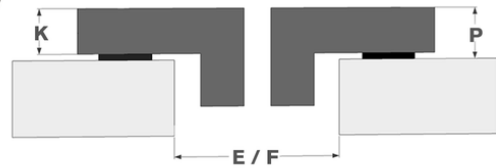

Inductie - Domino
2-zones 38 cm
Glas

EAN 5414425037629

**Kookzones**

- 2-zones
- Centraal vooraan : 2100/3700 W - 220x180 mm
- Centraal achteraan : 2100/3700 W - 220x180 mm

Functies & kenmerken

- Bridge functie 1
- Grill functie -
- Automatische pot detectie ▪
- Warmhoudfunctie (°C) 42°C, 70°C, 94°C
- Restwarmte aanduiding ▪
- Kinderbeveiliging ▪
- Pauze functie ▪
- Timers Timer per Zone

Design

- Bediening Slider touch sensorbediening
- Kleur display Rood
- Glasrand Afgeronde boord
- Inbouw methode Opbouw, Vlakbouw

Afmetingen

- Product afmetingen (BxDxH) 380 x 520 x 50
- Uitsnijding werkblad (BxD) (mm) 350 x 490

Technische eigenschappen

- Aansluitwaarde (W) 3700
- Elektrische aansluiting 220-240V 1L+N
220-240V 2L
- Frequentie (Hz) 50-60
- Netto gewicht (kg) 4

Afmetingen

	A	B	C	D	H
mm	380	520	350	490	50

Opbouw

	E	F	K	P	X
mm	350	490	4	6	50

Vlakkbouw

	E	F	S	T	K	P	X
mm	350	490	384	524	4	6	50