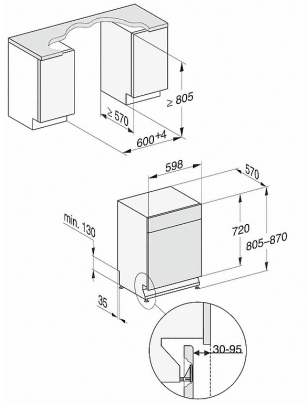

## G 5022 U Selection

Onderbouwvaatwasser  
in bewezen Miele kwaliteit tegen een voordelige instapprijs.

EAN: 4002516360445 / materiaalnummer: 11586380

Onderbouwvaatwasser	•
Vaatwasser 60 cm breed	•
Kleur bedieningspaneel	Roestvrij staal met CleanSteel
Uitvoering bedieningspaneel	Recht bedieningspaneel
Soort bediening	Programmakeuzetoets
Display	7-segmentsdisplay, 3 cijfers
Kleur display	Geel
Deurslithulp	ComfortClose
Resttijdweergave	•
Voorprogrammering tot 24 uur	•
Functiecontrole	Controlelampje

- Beste resultaten in minder dan een uur – QuickPowerWash
- Tot 50% extra besparen op energie – warmwateraansluiting
- Flexibel en stevig geplaatst – Comfort-rekuitvoering
- Deur eenvoudig openen en sluiten – ComfortClose
- Maximale flexibiliteit – in hoogte verstelbaar bovenrek

G 5022 U Selection

Onderbouw vaatwasser  
in bewezen Miele kwaliteit tegen een voordelige instapprijs.

G7000, onderbouw, inbouwschets, 60 cm (schets)

1) Apparaathoogte max. 930 mm met ombouwset  
sokkelhoogte - 1 (materiaalnummer 6.394.761)