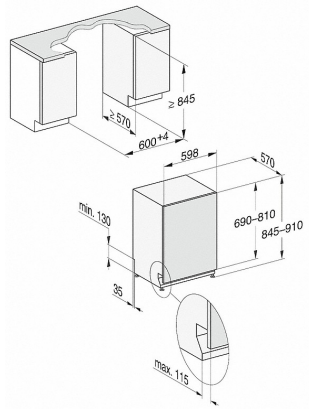

## G 5078 SCVi XXL Excellence

Volledig integreerbare vaatwasser XXL  
in bewezen Miele kwaliteit tegen een voordelige instapprijs.

EAN: 4002516360742 / materiaalnummer: 11586960

Volledig geïntegreerde vaatwasser	•
Vaatwasser 60 cm breed	•
XXL-vaatwasser	•
Kleur bedieningspaneel	Roestvrij staal
Uitvoering bedieningspaneel	Volledig geïntegreerd bedienin
Soort bediening	Programmakeuzetoets
Display	7-segmentsdisplay, 3 cijfers
Kleur display	Geel
Deursluishulp	ComfortClose
Resttijdweergave	•
Voorprogrammering tot 24 uur	•
Functiecontrole	akoestisch
Actieve condensdroging	•
BrilliantGlassCare	•

- Beste resultaten in minder dan een uur – QuickPowerWash
- Tot 50% extra besparen op energie – warmwateraansluiting
- Flexibel en stevig geplaatst – ExtraComfort-rekuitvoering
- Deur eenvoudig openen en sluiten – ComfortClose
- Maximale flexibiliteit – in hoogte verstelbaar bovenrek

## G 5078 SCVi XXL Excellence

Volledig integreerbare vaatwasser XXL  
in bewezen Miele kwaliteit tegen een voordelige instapprijs.

G7000 XXL, volledig integreerbare vaatwassers, 60 cm (schets)

- 1) Sokkelhoogte 35–155 mm,
- 2) Sokkelhoogte 100–220 mm,
- 3) Hoogte apparaat max. 970 mm met ombouwset sokkelhoogte-1