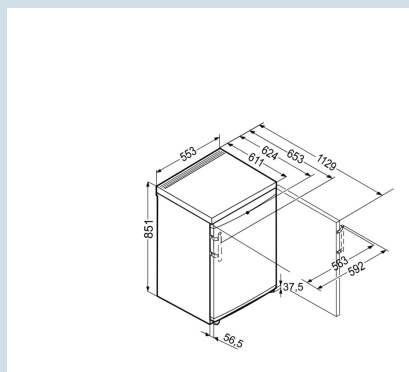

Tafelmodel vrieskast

G 1223
Comfort

Smart
Frost

Super
Frost

Vario
Space

Frost
Protect

Advies verkoopprijs € 399

Invriezen én bewaren in elke lade

De Liebherr G 1223 is een tafelmodel diepvrieskast met 98 liter inhoud en 55 cm breedte. Het SmartFrost systeem kenmerkt zich door de gladde binnenwanden waardoor het reinigen en ontdooien sneller en makkelijker is. Met handige invriesautomaat en ruimte voor hoge verpakkingen. Invriezen én bewaren in elke lade.

Geschikt voor invriezen en bewaren.

4 sterren vriesvak

Supersnel invriezen.

SuperFrost

Waarschuwing bij storing.

Optisch temperatuuralarm

Temperatuur eenvoudig af te lezen

LC digitaal temperatuurdisplay

Geschikt voor ijskoude ruimtes (> -15°C).

FrostProtect

Genoeg ruimte voor de hoogste ijstaart.

VarioSpace

Behuizing / Kleur deur
Materiaal behuizing
Materiaal deur/deksel
Volume totaal
Volume vriesgedeelte
Energieklasse
Energieverbruik per jaar
Energieverbruik per 24 uur
Energiekosten per jaar
Energie efficiëntie index
Geluidsniveau
Geluidsniveau klasse
Klimaatklasse

Wit / Wit
Staal
Staal
98 l
98 l
 F
213 kWh
0,6 kWh
€ 124,-
125
39 dB(A)
C
SN-T