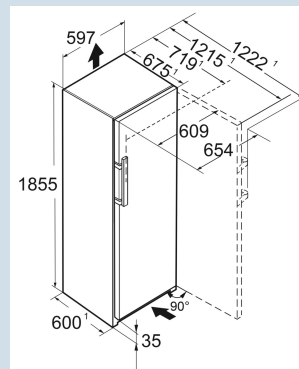

Wit / Wit
Staal
Staal
277 l
278 l
A+++
159 kWh
0,4 kWh
€ 92,-
64
35 dB(A)
B
SN-T

FNc 5277

Peak

Advies verkoopprijs € 1899

Afmetingen

Hoogte	185,5 cm
Breedte	59,7 cm
Diepte (incl. wandafstand)	67,5 cm
Diepte	67,5 cm
InteriorFit	Ja
Plaatsbaar tegen muur	Ja
Netto gewicht / Bruto gewicht	81,7 kg / 86,5 kg
Hoogte verpakking	1929 mm
Breedte verpakking	615 mm
Diepte verpakking	767 mm