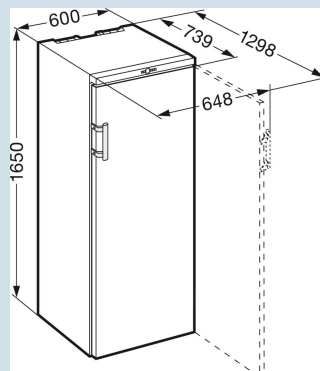

* 0,75 l bordeaux fles Norm NF H 35-124 (H;300,5 mm ø 76,1 mm)

WKr 4211

Vinothek

Advies verkoopprijs € 1599

Afmetingen

Hoogte	165 cm
Breedte	60 cm
Diepte (incl. wandafstand)	73,9 cm
Diepte bij 90° geopende deur	129,8 cm
Breedte bij 90° geopende deur	64,8 cm
Tussenbouwbaar	Ja
Plaatsbaar tegen muur	Ja
Interieurhoogte	146,6 cm
Interieurbreedte	50 cm
Interieurdiepte	56 cm
Netto gewicht / Bruto gewicht	66 kg / 72 kg
Hoogte verpakking	1706 mm
Breedte verpakking	615 mm
Diepte verpakking	829 mm