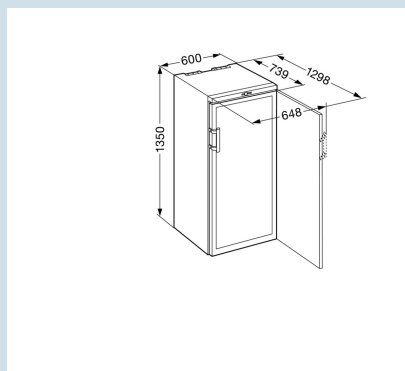

* 0,75 l bordeaux fles Norm NF H 35-124 (H;300,5 mm ø 76,1 mm)

WKb 3212

Vinothek

Advies verkoopprijs € 1699

Afmetingen

Hoogte	135 cm
Breedte	60 cm
Diepte bij 90° geopende deur	129,8 cm
Breedte bij 90° geopende deur	64,8 cm
Diepte	73,9 cm
Tussenbouwbaar	Ja
Plaatsbaar tegen muur	Ja
Interieurhoogte	116,6 cm
Interieurbreedte	50 cm
Interieurdiepte	56 cm
Netto gewicht / Bruto gewicht	65 kg / 70 kg
Hoogte verpakking	1406 mm
Breedte verpakking	615 mm
Diepte verpakking	829 mm