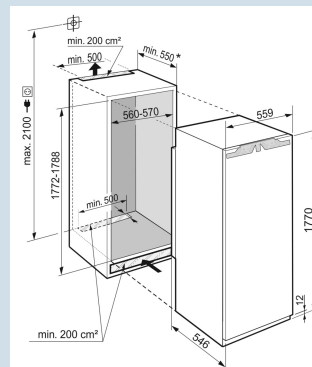

IRBd 5181

Peak

Bio
Fresh
ProfessionalSuper
SilentSoft
SystemSoft-
TelescopicSuper
Cool

Advies verkoopprijs € 3199

Afmetingen

Hoogte	177 cm
Breedte	55,9 cm
Diepte	54,6 cm
Inbouwhoogte	177,2-178,8 cm
Inbouwbreedte	56-57 cm
Inbouwdiepte minimaal	55 cm
Max. Meubelgewicht koeldeel	26 kg
Netto gewicht / Bruto gewicht	71,4 kg / 75,5 kg
Hoogte verpakking	1829 mm
Breedte verpakking	572 mm
Diepte verpakking	622 mm