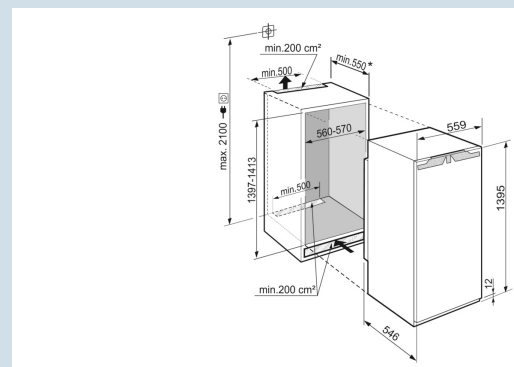

Deur wordt vanaf 30° dichtgetrokken
Deur-op-deur montage

Ruimte voor hoge karaffen of verpakkingen.
Deel- en onderschuifbaar glasplateau

Groente, fruit, vlees en vis tot 3x langer vers.
BioFresh 0°C

Ook voor extra grote 2 liter verpakkingen.
Luxe edelstalen GlassLine deurvakken

IRBd 4551

Prime

Bio
FreshSuper
SilentSoft
SystemSoft-
TelescopicSuper
Cool

Advies verkoopprijs € 1999

Afmetingen

Hoogte	139,5 cm
Breedte	55,9 cm
Diepte	54,6 cm
Inbouwhoogte	139,7-141,3 cm
Inbouwbreedte	56-57 cm
Inbouwdiepte minimaal	55 cm
Max. Meubelgewicht koeldeel	21 kg
Netto gewicht / Bruto gewicht	53,2 kg / 57,6 kg
Hoogte verpakking	1454 mm
Breedte verpakking	572 mm
Diepte verpakking	622 mm