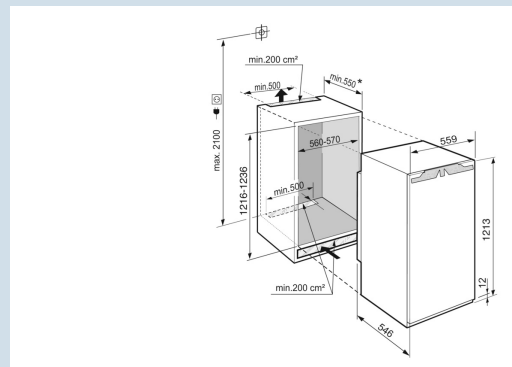

IRBd 4171

Peak

Bio  
Fresh  
ProfessionalSuper  
SilentSoft  
SystemSoft-  
TelescopicSuper  
Cool

Advies verkoopprijs € 2249

**Afmetingen**

Hoogte	121,8 cm
Breedte	55,9 cm
Diepte	54,6 cm
Inbouwhoogte	122-123,6 cm
Inbouwbreedte	56-57 cm
Inbouwdiepte minimaal	55 cm
Max. Meubelgewicht koeldeel	19 kg
Netto gewicht / Bruto gewicht	49 kg / 52 kg
Hoogte verpakking	1277 mm
Breedte verpakking	572 mm
Diepte verpakking	622 mm