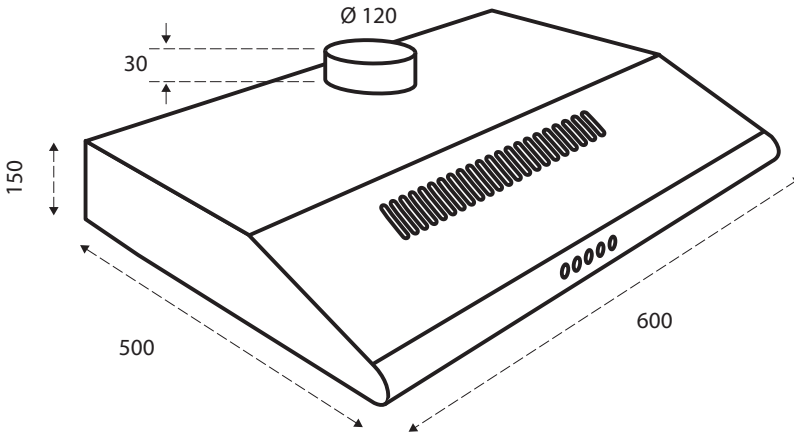

INVENTUM

maakt 't moment

Onderbouw afzuigkap

AKO6012RVS

Technische tekening

5 JAAR
INVENTUM
GARANTIE

OMRUIL
SERVICE

OER
HOLLANDS
SINDS 1908

vrijstaand witgoed • afzuigkappen