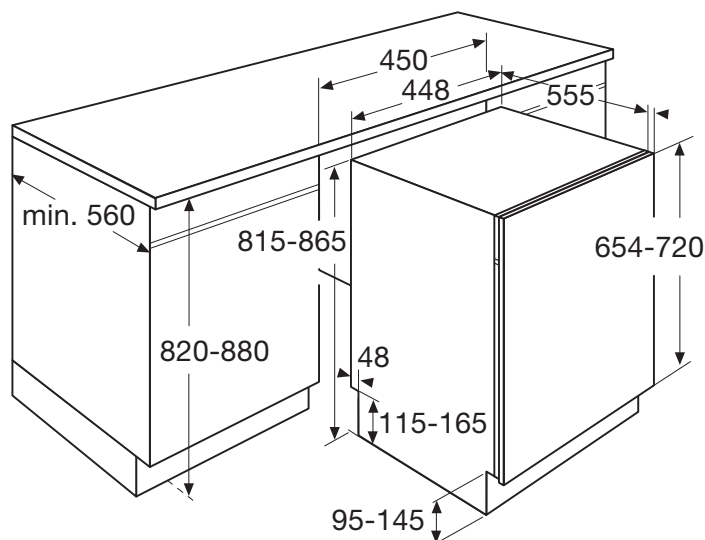

VOLLEDIG GEÏNTEGREERDE VAATWASSER (45 CM)

**Specificaties**

- volledig RVS bedieningspaneel
- 9 programma's: 3-in-1, intensief, normaal, eco, glas, 90-min programma, 60-min programma, snel, spoelen
- reinigingstemperaturen 45°C, 50°C, 55°C, 60°C, 65°C
- drogen met restwarmte
- aquastop
- VOB-vlotter overloop beveiliging
- geïntegreerd verwarmingselement
- meervoudig filtersysteem

Gebruikersgemak

- bovenkorf in hoogte verstelbaar zonder belading
- digitaal display met resttijdindicatie
- uitgestelde start 1-24 uur
- ruimte voor 9 couverts
- halve belading
- elektronische controle voor zout en glansmiddel
- vanaf voorzijde verstelbare achterpoten

Technische specificaties

- | | |
|-----------------------|------------------------|
| • inbouwmaten (hxbxd) | 820/880 x 450 x 560 mm |
| • aansluitwaarde | 2100 W |
| • energieverbruik* | 0,69 kWh |
| • waterverbruik* | 9,0 liter |
| • geluidsniveau | 47 dB(A) |
| • energieklassen* | A++ |