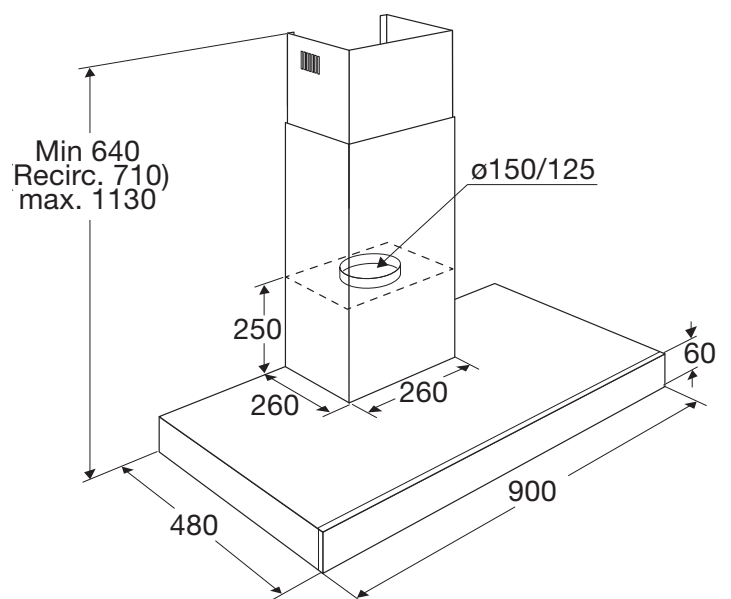

AB790RVS SCHOUWKAP MET GLASDESIGN FRONT (90 CM)

- geschikt voor afvoer naar buiten en recirculatie
 - afvoer aan bovenzijde
 - 3 aluminium cassettefilters
 - 1 thermisch beveiligde motor
 - 4 snelheden incl. boostfunctie
 - bediening d.m.v. full touch control
 - reinigingsindicatie koolstoffilter
 - reinigingsindicatie vetfilter
 - timer functie
-
- energielabel A
 - diameter afvoer 150 -125 mm
 - aansluitwaarde 224 W
 - verlichting(LED spots) 2 x 2,1 W
 - afzuigcapaciteit (min.-max.) 265 - 609 m³/h
 - geluidsniveau (min.-max.) 48 – 66 dB(A)
-
- met behulp van koolstoffilter REC70 geschikt voor recirculatie (los te bestellen € 24,- per stuk, 3 stuks benodigd)