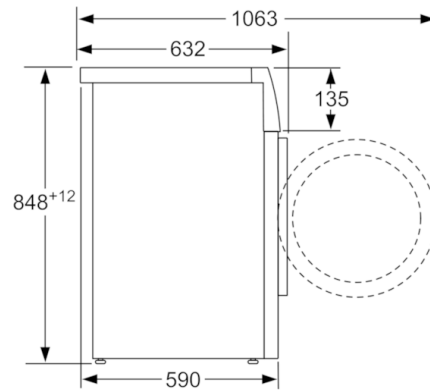

Technische Data

Energie-efficiëntie-index (Voorschrift (EU) 2017/1369):	C
Gewogen energieverbruik in kWh per 100 wascycli, 40-60 ecoprogramma's (EU 2017/1369):	62
Maximale capaciteit in kg (EU 2017/1369):	8,0
Het waterverbruik van de ecoprogramma's in liters per cyclus (EU 2017/1369):	43
Tijdsduur van de 40-60 ecoprogramma's in uren en minuten bij een nominale capaciteit (EU 2017/1369):	3:29
Droo-efficiëntieklasse van 40-60 ecoprogramma's (EU 2017/1369):	B
Akoestische geluidsemissieklasse (EU 2017/1369):	A
Akoestische geluidsemissies (EU 2017/1369):	72
Uitvoering:	Vrijstaand
Hoogte van afneembaar bovenblad (mm):	848
Afmetingen van het apparaat hxbxd (mm):	848 x 598 x 590
Nettogewicht (kg):	71,801
Aansluitwaarde (W):	2300
Minimale smeltveiligheid (A):	10
Spanning (V):	220-240
Frequentie (Hz):	50
Keurmerken:	CE, VDE
Lengte elektriciteits snoer (cm):	160
Deurscharnier:	Links
Verrijdbaar:	Nee
EAN-code:	4242005227167
Type installatie:	Vrijstaand

Technische Specificaties:

- Onderbouwbaar onder 85cm nishoogte
- Afmeting apparaat (H x B): 84.8 cm x 59.8 cm
- Diepte apparaat: 59.0 cm
- Diepte apparaat incl. deur: 63.2 cm
- Diepte apparaat met geopende deur: 106.3 cm

Serie | 4, Wasmachine, voorlader, 8 kg, 1400 rpm
WAN28295NL

Afmeting in mm

Afmeting in mm