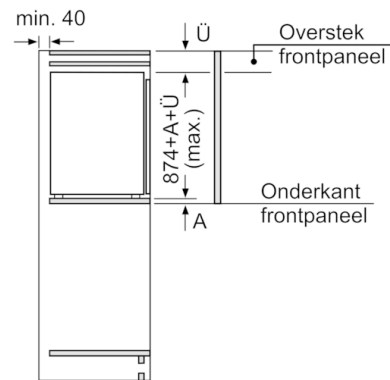

Algemene informatie:

- Elektronische temperatuurregeling en -controle met LED-indicatie
- Vlakscharniersysteem
- Vlakscharniersysteem

4-Sterren vriesruimte:

- Netto inhoud vriesruimte: 96 liter
- LowFrost: minder en sneller ontdooien
- 3 transparante laden, waarvan 1 BigBox
- Invriescapaciteit: 5 kg
- Bewaartijd bij storing: 13 h
- Aansluitwaarde: 90 W
- Netspanning 220 - 240 V

Afmeting in mm

Afmeting in mm

Afmeting in mm

Afmeting in mm
 Aanbeveling tussenruimtes voor vlakscharnier

| | F | R | X |
|---|-------|-----|-----|
|  | 16-19 | 0-3 | 2,5 |
| | 20 | 0-1 | 3 |
|  | 21 | 0-1 | 3 |
| | 22 | 0 | 4 |
| | | 1 | 3,5 |
| | | 2-3 | 3 |