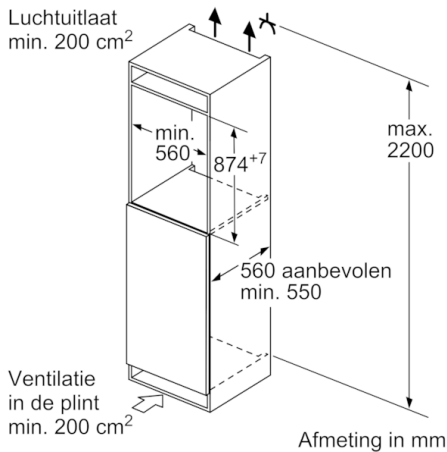

Algemene informatie:

- Elektronische temperatuurregeling en -controle met LED-indicatie
- Vlakscharniersysteem
- Vlakscharniersysteem

4-Sterren vriesruimte:

- Netto inhoud vriesruimte: 96 liter
- LowFrost: minder en sneller ontdooien
- 3 transparante laden, waarvan 1 BigBox
- Invriescapaciteit: 5 kg
- Bewaartijd bij storing: 13 h
- Aansluitwaarde: 90 W
- Netspanning 220 - 240 V

Toebehoren:

- 2 x koelelementen, 1 x ijsblokjesvorm
- Geluidsalarm bij open deur, Optisch alarmsignaal

Technische specificaties

- Inbouwmaten (hxbxd):
88 x 56 x 55 cm
- Klimaatklasse: SN-T

Serie | 6, Inbouw vriezer, 87.4 x 55.8 cm
GIV21AFE0

Afmeting in mm

Afmeting in mm

Afmeting in mm

Afmeting in mm
 Aanbeveling tussenruimtes voor vlakscharnier

| | F | R | X |
|---|-------|-----|-----|
|  | 16-19 | 0-3 | 2,5 |
| | 20 | 0-1 | 3 |
|  | 21 | 0-1 | 3 |
| | 22 | 0 | 4 |
| | | 1 | 3,5 |
| | | 2-3 | 3 |