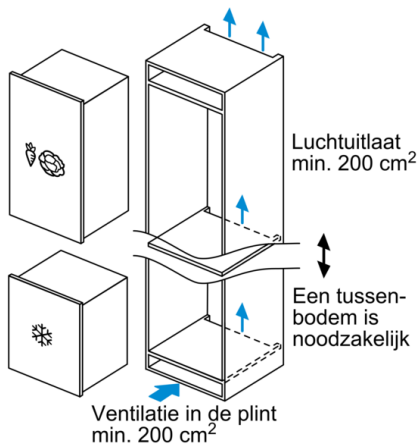

Serie | 6, Inbouw vriezer, 87.4 x 55.8 cm GIV21AFE0

De inbouwvriezer met 3 transparante vrieslades en SuperVriezen om nieuwe etenswaren nog sneller te kunnen invriezen.

Prestaties en verbruik

- Energie-efficiëntieklasse: E
- Totale inhoud: 96 liter
- Energie: 176 kWh p/j
- Geluidsniveau: 36 dB

Algemene informatie:

- Elektronische temperatuurregeling en -controle met LED-indicatie
- Vlakscharniersysteem
- Vlakscharniersysteem

4-Sterren vriesruimte:

- Netto inhoud vriesruimte: 96 liter
- LowFrost: minder en sneller ontdooien
- 3 transparante laden, waarvan 1 BigBox
- Invriescapaciteit: 5 kg
- Bewaartijd bij storing: 13 h
- Aansluitwaarde: 90 W
- Netspanning 220 - 240 V

Toebehoren:

- 2 x koelelementen, 1 x ijsblokjesvorm
- Geluidsalarm bij open deur, Optisch alarmsignaal

Technische specificaties

- Inbouwmaten (hxbxd):
88 x 56 x 55 cm
- Klimaatklasse: SN-T

Serie | 6, Inbouw vriezer, 87.4 x 55.8 cm
GIV21AFE0