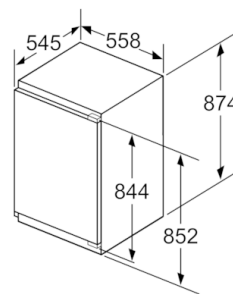

Toebehoren:

- 2 x koelelementen, 1 x ijsblokjesvorm
- Geluidsalarm bij open deur, Optisch alarmsignaal

Technische specificaties

- Inbouwmaten (hxbxd):
88 x 56 x 55 cm
- Klimaatklasse: SN-T

Serie | 6, Inbouw vriezer, 87.4 x 55.8 cm
GIV21AFE0

Afmeting in mm

Afmeting in mm

Afmeting in mm

Afmeting in mm
 Aanbeveling tussenruimtes voor vlakscharnier

| | F | R | X |
|---|-------|-----|-----|
|  | 16-19 | 0-3 | 2,5 |
| | 20 | 0-1 | 3 |
|  | 21 | 0-1 | 3 |
| | 22 | 0 | 4 |
| | | 1 | 3,5 |
| | | 2-3 | 3 |