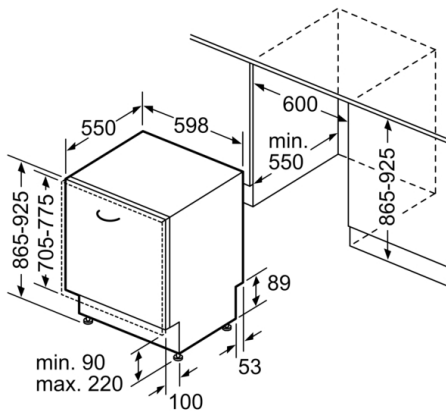

Toebehoren:

- Zelfreinigende zeef met 3-voudig filtersysteem
- Dampbeschermingsplaat
- Trechter voor zout

Technische specificaties:

- Afmetingen (hxbxd): 86.5 x 59.8 x 55 cm
- Materiaal kuip: roestvrij staal

* De diverse garantiemogelijkheden zijn te vinden op de garantiepagina.

**Serie 6, Volledig geïntegreerde vaatwasser,
60 cm, XXL
SBD6TCX00E**

Afmeting in mm