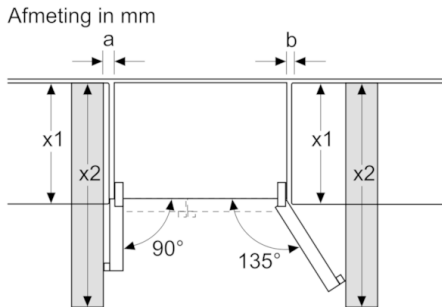

**Serie | 6, Amerikaanse koel-vriescombinatie,
178.7 x 90.8 cm, inox-easyclean
KAI93VIFP**

x1 (apparaatdiepte)	a	b
600	0	0
650	20	25
700	20	76
x2 (wand)	75	418