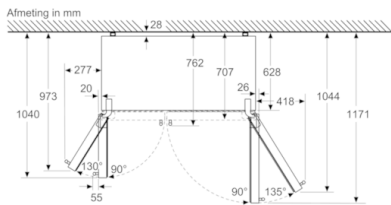

**Serie | 6, Amerikaanse koel-vriescombinatie,
178.7 x 90.8 cm, inox-easyclean
KAI93VIFP**

x1 (apparaatdiepte)	a	b
600	0	0
650	20	25
700	20	76
x2 (wand)	75	418