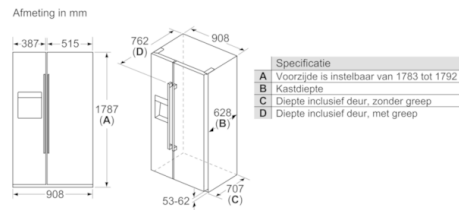

**Serie | 6, Amerikaanse koel-vriescombinatie,
178.7 x 90.8 cm, inox-easyclean
KAI93VIFP**

x1 (apparaatdiepte)	a	b
600	0	0
650	20	25
700	20	76
x2 (wand)	75	418