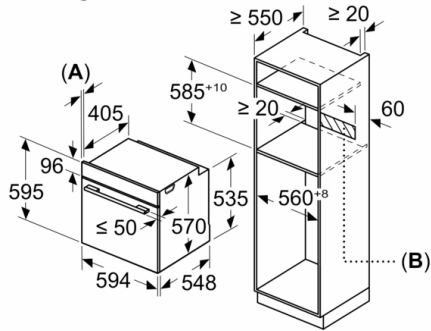

- Aantal inschuifhoogten: 5 ST
- 1-voudige Clip-telescooprails, met stop-functie

Toebehoren:

- Geëmailleerd bakblik
Combi rooster Universele braadslede

Technische specificaties:

- Voor afmetingen en inbouwmaten van dit apparaat aub de maatschetsen aanhouden
- Inbouwmaten (hxbxd):
585 - 595 x 560 - 568 x 550 mm
- Afmetingen (hxbxd):
595 x 594 x 548 mm
- Lengte aansluitsnoer: 120 cm
- Aansluitwaarde: 3,6 kW
- Energieklasse volgens EU-norm nr. 65/2014: A (op een schaal van A+++ t/m D)
- Energieverbruik bij boven- en onderwarmte: 0,99 kWh
- Energieverbruik bij hetelucht: 0,81 kWh
- Aantal ovenruimtes: 1 - Warmtebron: elektrisch -
Oveninhoud: 71 liter
- Nominale spanning: 220 - 240 V

Serie 6, Oven, 60 x 60 cm, inox HBG378AS0

Afmeting in mm

A: 19,5 mm
B: Ruimte voor apparaataansluiting 320 x 115 mm

Inbouw met een kookzone.