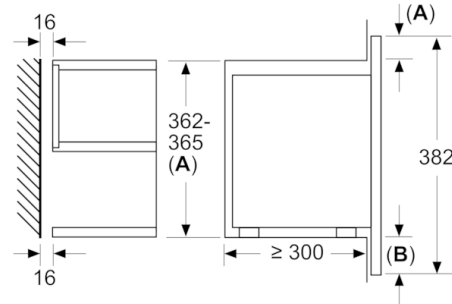

Technische Data

Soort magnetron :	Uitsluitend magnetron
Soort besturing :	Elektronisch
Kleur / -materiaal voorzijde :	zwart
Afmetingen van het apparaat h(min/max)xbx d (mm) :	382 x 594 x 318
Afmetingen binnenruimte hxbxd (mm) :	220 x 350 x 270
Lengte elektriciteits snoer (cm) :	150
Nettogewicht (kg) :	16,726
Brutogewicht (kg) :	18,9
EAN-code :	4242002813790
Maximaal magnetronvermogen (W) :	900
Aansluitwaarde (W) :	1220
Minimale smeltveiligheid (A) :	10
Spanning (V) :	220-240
Frequentie (Hz) :	50; 60
Type stekker :	Schuko-/Gardy. met aarding

Technische specificaties:

- Inbouwmaten (hxbxd):
362-382 x 560-568 x 300 mm
- Afmetingen (hxbxd):
382 x 594 x 318 mm
- Lengte aansluitsnoer: 150 cm
- Aansluitwaarde: 1,22 kW
- Nominale spanning: 220 - 240 V

Serie | 8, Inbouw magnetron, 60 x 38 cm
BFR634GB1

Afmeting in mm

A: Achterwand open

Afmeting in mm

A: Overstek boven:
 Nis 362: 6 mm
 Nis 365: 3 mm
 B: Overstek onder: 14 mm

Afmeting in mm