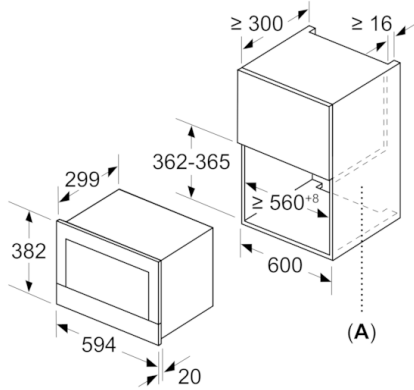

Technische Data

Soort magnetron :	Uitsluitend magnetron
Soort besturing :	Elektronisch
Kleur / -materiaal voorzijde :	zwart
Afmetingen van het apparaat h(min/max)xbx d (mm) :	382 x 594 x 318
Afmetingen binnenruimte hxbxd (mm) :	220 x 350 x 270
Lengte elektriciteits snoer (cm) :	150
Nettogewicht (kg) :	16,726
Brutogewicht (kg) :	18,9
EAN-code :	4242002813790
Maximaal magnetronvermogen (W) :	900
Aansluitwaarde (W) :	1220
Minimale smeltveiligheid (A) :	10
Spanning (V) :	220-240
Frequentie (Hz) :	50; 60
Type stekker :	Schuko-/Gardy. met aarding

Design:

- Elektronische deuropener

Comfort / Zekerheid:

- Inhoud: 21 liter
- Intuïtieve bedieningsring, TouchControl bediening
- AutoPilot, 7
- Elektronische klok
- LED verlichting
- starttoets
- Rechtsdraaiende deur
- Grote roestvrijstalen ovenruimte, glaskeramische bodem

Technische specificaties:

- Inbouwmaten (hxbxd):
362-382 x 560-568 x 300 mm
- Afmetingen (hxbxd):
382 x 594 x 318 mm
- Lengte aansluitsnoer: 150 cm
- Aansluitwaarde: 1,22 kW
- Nominale spanning: 220 - 240 V

Serie | 8, Inbouw magnetron, 60 x 38 cm
BFR634GB1

Afmeting in mm

A: Achterwand open

Afmeting in mm

A: Overstek boven:
 Nis 362: 6 mm
 Nis 365: 3 mm
 B: Overstek onder: 14 mm

Afmeting in mm