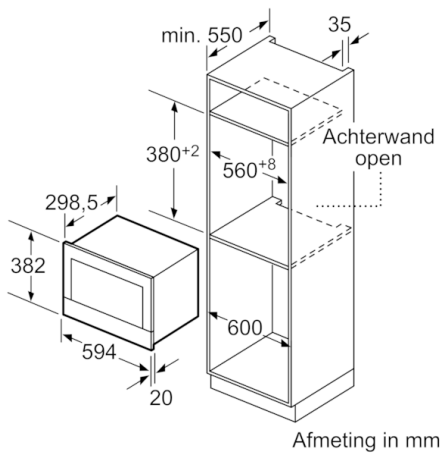

Technische Data

Soort magnetron :	Uitsluitend magnetron
Soort besturing :	Elektronisch
Kleur / -materiaal voorzijde :	zwart
Afmetingen van het apparaat h(min/max)xbx d (mm) :	382 x 594 x 318
Afmetingen binnenruimte hxbxd (mm) :	220 x 350 x 270
Lengte elektriciteits snoer (cm) :	150
Nettogewicht (kg) :	16,726
Brutogewicht (kg) :	18,9
EAN-code :	4242002813790
Maximaal magnetronvermogen (W) :	900
Aansluitwaarde (W) :	1220
Minimale smeltveiligheid (A) :	10
Spanning (V) :	220-240
Frequentie (Hz) :	50; 60
Type stekker :	Schuko-/Gardy. met aarding

Technische specificaties:

- Inbouwmaten (hxbxd):
362-382 x 560-568 x 300 mm
- Afmetingen (hxbxd):
382 x 594 x 318 mm
- Lengte aansluitsnoer: 150 cm
- Aansluitwaarde: 1,22 kW
- Nominale spanning: 220 - 240 V

Serie | 8, Inbouw magnetron, 60 x 38 cm
BFR634GB1

Afmeting in mm

A: Achterwand open

Afmeting in mm

A: Overstek boven:
 Nis 362: 6 mm
 Nis 365: 3 mm
 B: Overstek onder: 14 mm

Afmeting in mm