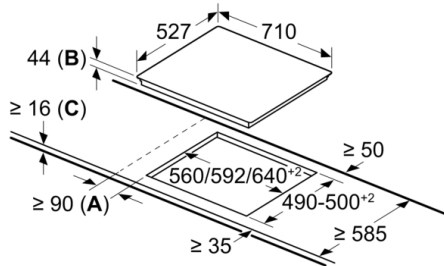

Technische Data

Productnaam/ Productfamilie : kookplaat glaskeramiek
Uitvoering : Inbouw
Energiesoort : Elektrisch
Aantal zones dat tegelijk kan worden gebruikt : 4
Inbouwfmetingen (hxbxd) : 44 x 560-640 x 490-500 mm
Breedte apparaat : 710 mm
Afmetingen (HxBxD) : 44 x 710 x 527 mm
Afmetingen inclusief verpakking hxbxd : 100 x 1130 x 620 mm
Nettogewicht : 8,4 kg
Brutogewicht : 10,1 kg
Restwarmte indicator : Apart
Positie bedieningspaneel : Front
Materiaal vangschaal : Glaskeramisch
Kleur oppervlak : zwart
Keurmerken : CE, VDE
EAN-code : 4242005283378
Aansluitwaarde : 7300 W
Spanning : 220-240 V
Frequentie : 50; 60 Hz

- 70 cm: ruimte voor 4 potten of pannen.

Flexibiliteit kookzones

- Ring zone double: gebruik normaal of groter kookgerei op de uitgebreide kookzone.
- Kookzone linksvoor: 145 mm, 1.2 kW
- Kookzone linksachter: 120 mm, 180 mm, 1 kW (max. vermogen 2.3 kW)
- Kookzone rechtsachter: 145 mm, 1.2 kW
- Kookzone rechtsvoor: 120 mm, 210 mm, 0.8 kW (max. vermogen 2.6 kW)

Installatie

- Afmetingen (bxdxh): 71.0 cm x 52.7 cm x 4.4 cm
- Inbouwmaten (hxbxd) : 4.4 cm x 56.0 cm x (49.0 cm - 50.0 cm)
- Minimale werkbladdikte: 16 mm
- Aansluitwaarde: 7300 W

**Serie | 6, Elektrische kookplaat, 70 cm, zwart
PKG775FP2E**

measurements in mm

- A:** Minimum distance from the hob cut-out to the wall.
- B:** Recessed depth
- C:** With fitted oven underneath min. 20, possibly more; see space requirements for the oven.