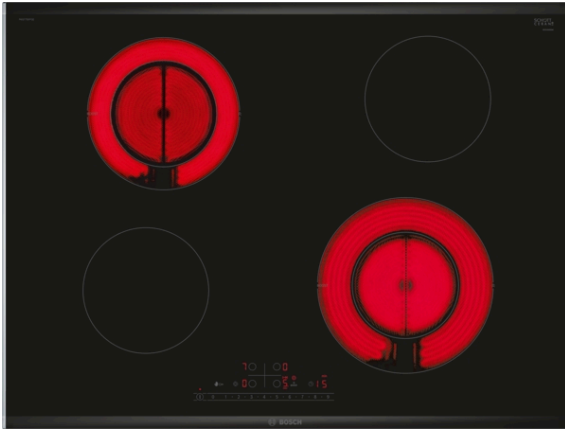

**Serie | 6, Elektrische kookplaat, 70
cm, zwart
PKG775FP2E**

**De keramische kookplaat maakt u
het koken en schoonmaken bijzonder
eenvoudig.**

- **DirectSelect:** Directe, eenvoudige selectie van de gewenste kookzone, vermogen en extra functies.
- **PowerBoost:** tot wel 20% extra vermogen op je elektrische kookplaat.
- **ReStart:** als je pan overkookt, schakelt de kookplaat zichzelf automatisch uit en slaat de laatst gekozen instellingen op.

Technische Data

Productnaam/ Productfamilie : kookplaat glaskeramiek
Uitvoering : Inbouw
Energiesoort : Elektrisch
Aantal zones dat tegelijk kan worden gebruikt : 4
Inbouwfmetingen (hxbxd) : 44 x 560-640 x 490-500 mm
Breedte apparaat : 710 mm
Afmetingen (HxBxD) : 44 x 710 x 527 mm
Afmetingen inclusief verpakking hxbxd : 100 x 1130 x 620 mm
Nettogewicht : 8,4 kg
Brutogewicht : 10,1 kg
Restwarmte indicator : Apart
Positie bedieningspaneel : Front
Materiaal vangschaal : Glaskeramisch
Kleur oppervlak : zwart
Keurmerken : CE, VDE
EAN-code : 4242005283378
Aansluitwaarde : 7300 W
Spanning : 220-240 V
Frequentie : 50; 60 Hz

Optionele accessoires

HEZ394301 :

HEZ9SE030 : 3-delige pannenset

4 242005 283378

Serie | 6, Elektrische kookplaat, 70 cm, zwart PKG775FP2E

De keramische kookplaat maakt u het koken en schoonmaken bijzonder eenvoudig.

- 70 cm: ruimte voor 4 potten of pannen.

Flexibiliteit kookzones

- Ring zone double: gebruik normaal of groter kookgerei op de uitgebreide kookzone.
- Kookzone linksvoor: 145 mm, 1.2 kW
- Kookzone linksachter: 120 mm, 180 mm, 1 kW (max. vermogen 2.3 kW)
- Kookzone rechtsachter: 145 mm, 1.2 kW
- Kookzone rechtsvoor: 120 mm, 210 mm, 0.8 kW (max. vermogen 2.6 kW)