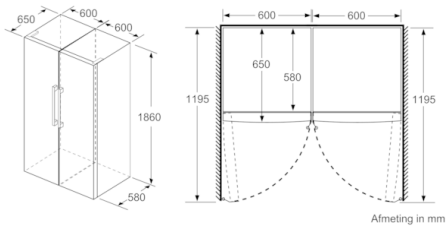

Vershoudsysteem:

- 1 VitaFresh Plus-lade met luchtvochtigheidsregeling: groente en fruit blijven tot wel 2 keer langer vers en vitaminerijk.

Technische specificaties:

- Afmetingen (hxbxd):
186 x 60 x 65 cm
- Klimaatklasse: SN-T
- Draairichting deur links, verwisselbaar
- Verstelbare pootjes aan de voorzijde; achterzijde op rolletjes
- Aansluitwaarde: 70 W
- Netspanning 220 - 240 V

Toebehoren:

- 2 x eivak

Serie | 6, Vrijstaande koelkast, 186 x 60 cm, KSV36AIDP

	a	b	c	d	e	f
KSW36, GSD36	187					
KSV36, KSF36, GSN36, GSV36	186					
KSV33, GSN33, GSV33	176	60	65	58	60	119.5
KSV29, GSN29, GSV29	161					
GSV24	146					
GSN51	161					
GSN54	176	70	78	70	70	142
GSN58	191					

a Hoogte
b Breedte
c Diepte bij gesloten deur zonder greep en zonder afstandsstuk
d Diepte van de kast zonder afstandsstuk
e Breedte bij geopende deur zonder greep
f Diepte bij geopende deur zonder greep en zonder afstandsstuk

Afmetingen in cm