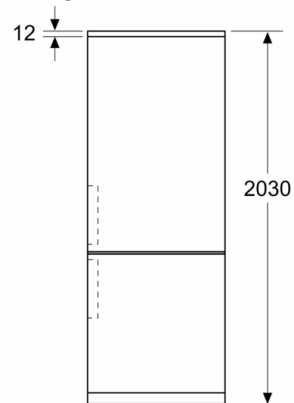

Technische specificaties:

- Afmetingen (hxbxd):
203 x 70 x 67 cm
- Klimaatklasse: SN-T
- Draairichting deur rechts, verwisselbaar
- Verstelbare pootjes aan de voorzijde; achterzijde op rolletjes
- Netspanning 220 - 240 V

Toebehoren:

- 2 x eivak, 3 x ijsblokjesvorm

**Serie 4, Vrijstaande koel-vriescombinatie,
203 x 70 cm, RVS look
KGN492LDF**

Afmeting in mm

Afmeting in mm

Afmeting in mm