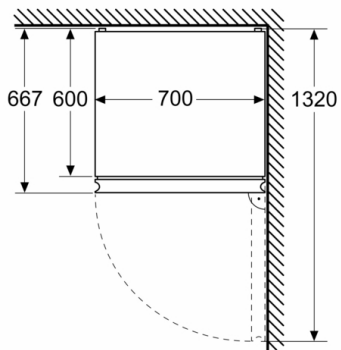

Technische specificaties:

- Afmetingen (hxbxd):
203 x 70 x 67 cm
- Klimaatklasse: SN-T
- Draairichting deur rechts, verwisselbaar
- Verstelbare pootjes aan de voorzijde; achterzijde op rolletjes
- Netspanning 220 - 240 V

Toebehoren:

- 2 x eivak, 3 x ijsblokjesvorm

**Serie 4, Vrijstaande koel-vriescombinatie,
203 x 70 cm, RVS look
KGN492LDF**

Afmeting in mm

Afmeting in mm

Afmeting in mm