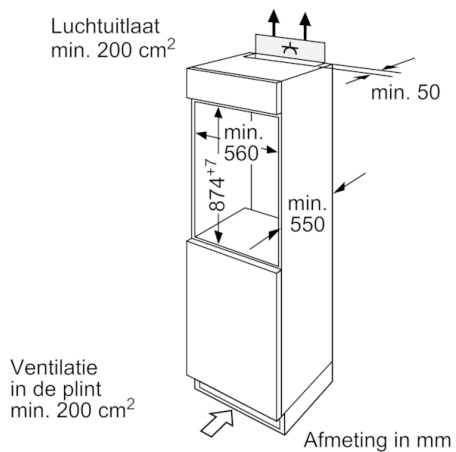

Koelruimte:

- Netto inhoud koelruimte: 150 liter
- 4 veiligheidsglas plateaus, (3 in hoogte verstelbaar)
- 4 Deurvakken
- LED verlichting

Vershoudsysteem:

- 1 MultiBox: transparante lade met gegolfde bodem, ideaal voor het bewaren van groente en fruit.

Technische specificaties:

- Inbouwmaten (hxbxd):
88 x 56 x 55 cm
- Klimaatklasse: SN-ST
- Aansluitwaarde: 90 W
- Netspanning 220 - 240 V

Toebehoren:

- 2 x eiervak

Serie | 2, Inbouw koelkast, 88 x 56 cm KIR18NFF0

Afmeting in mm
Aanbeveling tussenruimtes voor vlakscharnier

	F	R	X
16-19	0-3	2,5	
	20	0-1	3
21	2-3	2,5	
	0-1	3	
22	2-3	2,5	
	0	4	
	1	3,5	
	2-3	3	

De in de tabel aanbevolen tussenruimtes moeten worden aangehouden, om een botsingsvrije opening van de apparaatdeuren te waarborgen en beschadiging aan keukenmeubels te vermijden.