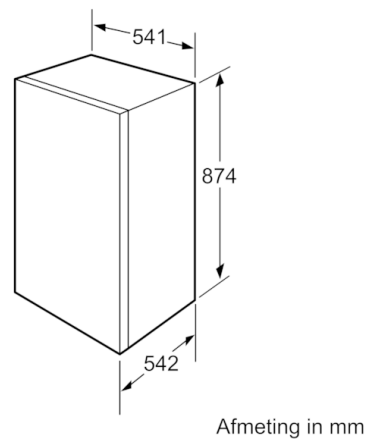

4 242005 190966

Serie | 2, Inbouw koelkast, 88 x 56 cm KIR18NFF0

De koelkast met MultiBox en extra diepe deurvakken: volop ruimte voor uw groente en fruit en extra ruimte voor flessen.

Prestaties en verbruik

Koelruimte:

- Netto inhoud koelruimte: 150 liter
- 4 veiligheidsglas plateaus, (3 in hoogte verstelbaar)
- 4 Deurvakken
- LED verlichting

Vershoudsysteem:

- 1 MultiBox: transparante lade met gegolfde bodem, ideaal voor het bewaren van groente en fruit.

Technische specificaties:

- Inbouwmaten (hxbxd):
88 x 56 x 55 cm
- Klimaatklasse: SN-ST
- Aansluitwaarde: 90 W
- Netspanning 220 - 240 V

Toebehoren:

- 2 x eiervak

Serie | 2, Inbouw koelkast, 88 x 56 cm KIR18NFF0

Afmeting in mm
Aanbeveling tussenruimtes voor vlakscharnier

	F	R	X
16-19	0-3	2,5	
	20	0-1	3
21	2-3	2,5	
	0-1	3	
22	2-3	2,5	
	0	4	
	1	3,5	
	2-3	3	

De in de tabel aanbevolen tussenruimtes moeten worden aangehouden, om een botsingsvrije opening van de apparaatdeuren te waarborgen en beschadiging aan keukenmeubels te vermijden.