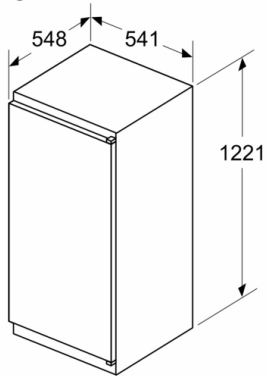

### **Vershoudsysteem:**

- Netto inhoud koelruimte: 172 liter
- Invriescapaciteit: 3 kg

**Serie | 2, Inbouw koelkast met vriesvak,  
122.5 x 56 cm, schuifscharnier  
KIL42NSE0**

Afmeting in mm

Afmeting in mm