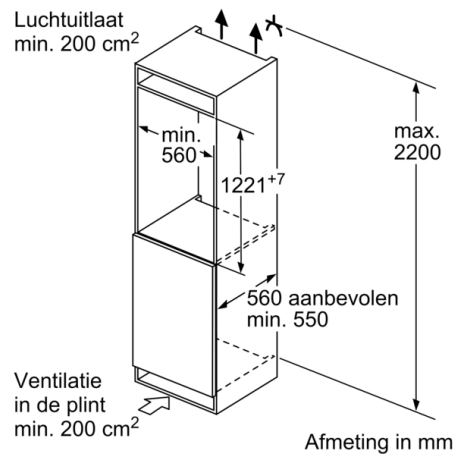

### **Koelruimte:**

### **Vershoudsysteem:**

- Netto inhoud koelruimte: 172 liter
- Invriescapaciteit: 3 kg

**Serie | 2, Inbouw koelkast met vriesvak,  
122.5 x 56 cm, schuifscharnier  
KIL42NSE0**

Afmeting in mm

Afmeting in mm