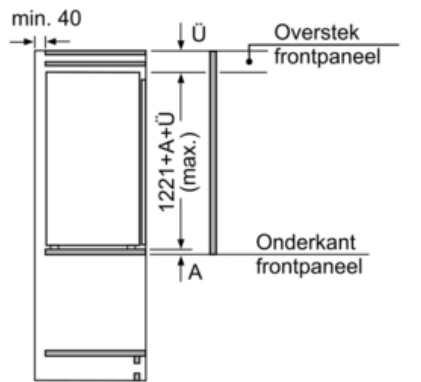

Serie | 8 Koelkast

KIF41AF30

SmartCool

Integreerbare koelautomaat VitaFresh

Afmeting in mm