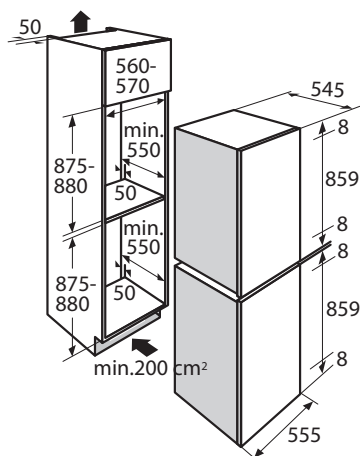

Technische specificaties

- geschikt voor omgevingstemperatuur: SN-T (10-43°C)
- energieverbruik: 199 kWh/jaar
- geluidsniveau: 39 dB(A)
- aansluitwaarde: 60 W