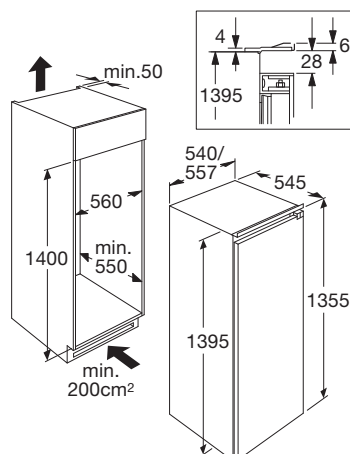

Inbouw koelkast met vriesvak (140 cm)

Uitvoering

- energielabel: A++
- totale netto inhoud: 217 liter
- deur-op-deur soft-close montage
- led binnenverlichting

Koelgedeelte

- netto inhoud: 186 liter
- automatisch ontdooisysteem
- 3 transparante, verstelbare deurvakken met luxe afwerking, waaronder een afsluitbaar boter- en kaasvak
- 1 flessenhouder
- 2 luxe draagplateaus van veiligheidsglas met RVS afwerking, waarvan 2 in hoogte verstelbaar
- 2 transparante groenteladen

Bijzonderheden

- draairichting van de deur omkeerbaar (links- of rechtsdraaiend)

Toebehoren

- 1 eierrekje
- 1 luxe flessenrek

Technische specificaties

- geschikt voor omgevingstemperatuur: SN-T (10-43°C)
- energieverbruik: 193 kWh/jaar
- geluidsniveau: 36 dB(A)