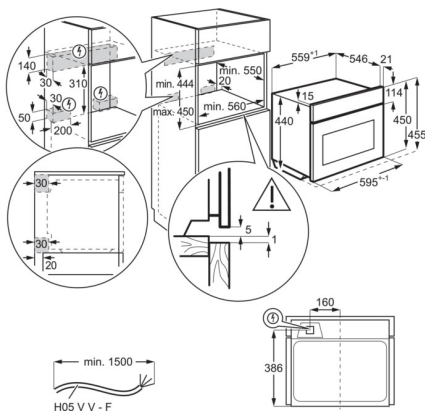

Technische specificaties

Inbouwmaten hxbxd (mm)	450x560x550
Afmetingen hxbxd (mm)	455x595x567
Ampère	16
Aansluitwaarde (W)	3000
Type oven	Multifunctioneel met magnetron
Energie-efficiëntieklasse	No
Ovenenergie	Elektrisch
Aantal ovenruimten	1
Netto ovenvolume (liter)	43
Energieverbruik in stand-by (W)	0
Netspanning (V)	230
Type stekker	Schuko-stekker
Lengte aansluitsnoer (m)	1.5
Productnummer	944 066 665

PSGBOV180DE0000H