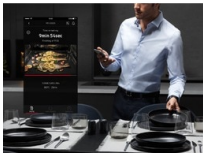

Al de smaak, half de tijd

Een heerlijk sappige gebraden kip of een rijke runderstoofpot, allemaal in de helft van de tijd van een conventionele oven klaar. De CombiQuick oven is de snellere weg naar uitzonderlijke smaken en geweldige gerechten, en combineert warmelucht met de snelheid van een magnetron voor de afwerking en texturen van een conventionele

magnetronfunctie, @MyAeg, 45 cm, Shuttle-draaiknop, rvs

Voordelen en specificaties

Combinatie van microgolf en grill. Snel koken met een knapperig accentje

Combineer de power van de grill met de efficiëntie van de microgolf, met Fast Cooking. Smelt de mozzarella op uw tosti's of geef de suiker op een crème brûlée een knapperig korstje, alles in de microgolf. Veelzijdig koken, meesterlijk.

Connected Cooking om de keuken beter onder controle te houden

Met Connected Cooking heb je een persoonlijke assistent in de keuken. Controleer de instellingen van de oven, waaronder de tijd en temperatuur, vanaf je smartphone. Krijg receptinspiratie en bereidingstips. Of gebruik het om de voortgang van de gerechten vanuit een andere kamer te volgen.

Snelle opwarmtijd, zodat je snel kunt gaan koken

Superieure en snelle kookresultaten - deze oven warmt snel op, zodat je meer tijd hebt om samen met je familie en vrienden van de maaltijd te genieten.

Beheers uw bereidingen