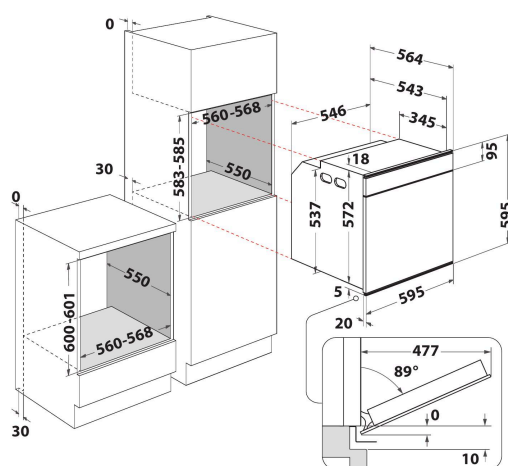

# W7 OS4 4S1 H

12NC: 859991551930

EAN-code: 8003437835018

Whirlpool

SENSING THE DIFFERENCE

- 6TH SENSE
- Tot 40 6th Sense Cooking-combinaties
- StarClean reiniging
- Energieklasse A+
- Inhoud ovenruimte 73 liter
- Cook4
- Optie „Niet voorverwarmen“ (Ready2Cook)
- Koude luchtcirculatie (ontdooien)
- SteamSense
- Hete Lucht
- Grill
- Eenvoudig te reinigen emailen binnenkant
- Turbo Grill
- Maxi Cooking functie voor het bereiden van grote stukken vlees
- Gebak-functie
- Pizza/Brood-functie