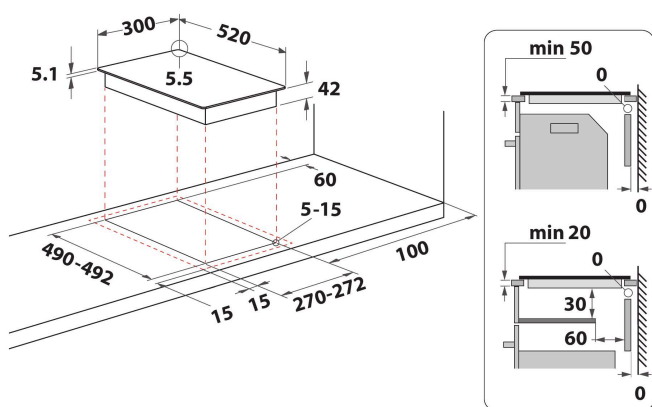

WRD 6030 B

12NC: 859991650810

EAN-code: 8003437635922

Whirlpool

SENSING THE DIFFERENCE

Whirlpool kookplaat - WRD 6030 B

Kenmerken van deze Whirlpool kookplaat: elektrische voeding.

Double zone G0

Veelzijdige kookervaring. De veelzijdige G0 dubbele zone op deze Whirlpool kookplaat biedt 2 aparte kookzones zodat u met zowel grote als kleine pannen kunt koken.

Touch Control

Koken met één druk op de knop. Dankzij Touch Control heb je de precieze bediening van jouw kookplaten binnen handbereik. De sensorvermogensregeling doet het zonder de 10 fasen op de meeste wijzerplaten. Dat maakt een eenvoudigere reiniging en verzorging van jouw kookplaat mogelijk.

- Restwarmte-indicatoren
- Kinderslot
- Aan-uitschakelaar
- Zwart Glazen kookplaat
- 2 Bereidingszones met stralingswarmte
- 2 Plaat op indicator
- Indicatielampje aan/uit
- Inclusief netsnoer
- 2 Bereidingszones: 1 Radiant 1200 W, 1 Radiant 1700 W
- Afmetingen HxBxD: 47x300x520 mm
- Nismaat hxbxd: 150x270x490 mm
- Beoordeling elektrische aansluiting: 2900 W
- Spanning: 220-240 V
- Vermogensniveaus: 9
- Middelste zone voor: 140 mm \varnothing , 1200 W
- Middelste zone achter: 180 mm \varnothing , 1700 W