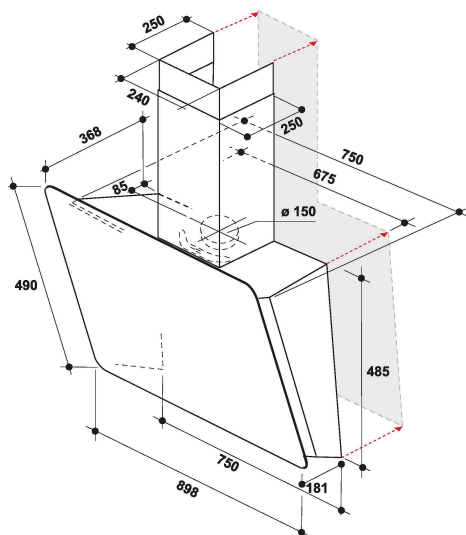

# WHVS 92F LT K/1

12NC: 859991652010

EAN-code: 8003437636639

Whirlpool

SENSING THE DIFFERENCE

- 6TH SENSE Absolute
- Geluidsniveau afvoer: 65 dBA
- Afvoercapaciteit min. - max.: 305, 570, booster 740 m3/h
- Maximale extractiesnelheid: 570 (m3/u)
- Energieklasse A+
- Extractie-/recirculatiesnelheid %Z\_REQ\_MAX\_OUT\_EXTRACTION% / 445 m3/u
- 3 snelheden en booster
- 2LED,5 W lampen
- 1 motor: 270 W
- Randafzuiging
- Elektronisch Capacitive touchcontrol
- 1 Roestvrijstaal wasbaar filter
- Efficiëntieklasse vetfilter: D
- Efficiëntieklasse verlichting: A
- Efficiëntieklasse vloeistofdynamiek: A
- Werkingsmodus: Luchtafvoer, recirculatie