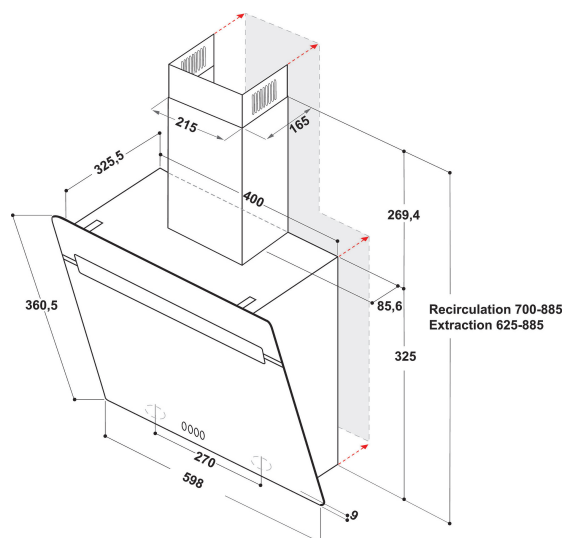

# WHVP 62F LT SK

12NC: 859991629330

EAN-code: 8003437621413

Whirlpool

SENSING THE DIFFERENCE

- Geluidsniveau afvoer: 65 dBA
- Afvoercapaciteit min. - max.: 275, 495, booster 650 m3/h
- Maximale extractiesnelheid: 495 (m3/u)
- Energieklasse A
- Extractie-/recirculatiesnelheid %Z\_REQ\_MAX\_OUT\_EXTRACTION% / 470 m3/u
- 3 snelheden en booster
- 2LED,3 W lampen
- 1 motor: 230 W
- Randafzuiging
- Elektronisch Touchcontrol
- 1 Roestvrijstaal wasbaar filter
- Efficiëntieklasse vetfilter: D
- Efficiëntieklasse verlichting: A
- Efficiëntieklasse vloeistofdynamiek: A
- Werkingsmodus: Luchtafvoer, recirculatie
- Zwart Afwerking