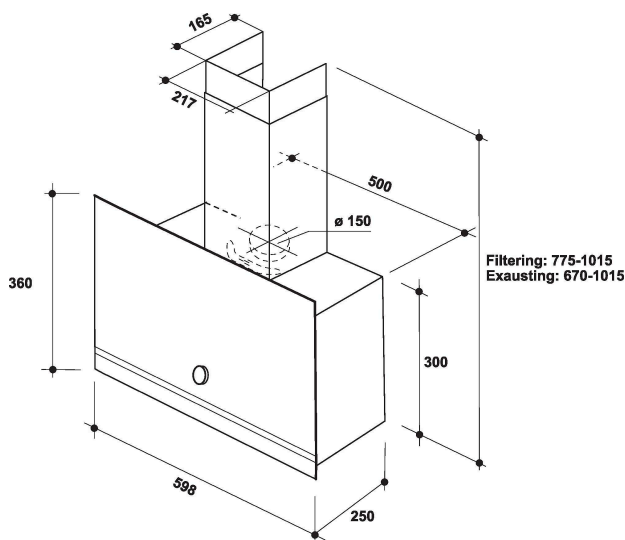

WHVA 62F LM K

12NC: 859991639320

EAN-code: 8003437627590

Whirlpool

SENSING THE DIFFERENCE

- 6TH SENSE Absolute
- Geluidsniveau afvoer: 65 dBA
- Afvoercapaciteit min. - max.: 265, 485 m3/h
- Maximale extractiesnelheid: 485 (m3/u)
- Energieklasse A
- Extractie-/recirculatiesnelheid %Z_REQ_MAX_OUT_EXTRACTION% / 490 m3/u
- 3 snelheden
- 1 Ledstrook, 3 W lamp
- 1 motor: 230 W
- Randafzuiging
- Mechanisch Monoknop
- 3 Roestvrijstaal wasbaar filters
- Efficiëntieklasse vetfilter: E
- Efficiëntieklasse verlichting: B
- Efficiëntieklasse vloeistofdynamiek: B
- Werkingsmodus: Luchtafvoer, recirculatie

Whirlpool vrijstaande afzuigkap - WHVA 62F LM K

Kenmerken van deze Whirlpool vrijstaande afzuigkap: kleur zwart. Vaatwasserbestendige, afwasbare aluminium vetfilters. Een uitstekende afzuigkapventilator, voor een frisse en vetvrije kookomgeving. Minder dan 60 cm breed apparaat. Exclusieve 6th SENSE sensortechnologie past het energieverbruik dynamisch aan, afhankelijk van wat u kookt.

LED verlichting

Verlicht het oppervlak van de afzuigkap zonder energieverpilling.

6th Sense Technologie

Buitengewone energiebesparing. Dankzij de exclusieve 6th SENSE technologie past de afzuigkap automatisch het energieverbruik aan afhankelijk van wat u kookt.

Geïntegreerde koolstoffilter

Geniet van frisse lucht in uw keuken. Deze Whirlpool afzuigkap is voorzien van een koolstoffilter, die uw keuken effectief beschermt tegen geur en vet.

3 standen

Veelzijdige prestaties. Deze Whirlpool afzuigkap biedt 3 verschillende standen, zodat u volledige controle heeft over het afzuigvermogen.

Glazen design

Oogstrelend design. Moderne, glanzend en fraai, deze glazen afzuigkap is een in het oog springende element in uw woning.

Uitstekende energie-efficiëntie

Uitstekende resultaten en buitengewone besparingen. Whirlpool afzuigkappen zijn ontworpen om uitstekende resultaten te leveren tegenover een laag energieverbruik.

Flexibele installatie

Flexibele installatie mogelijkheden. Deze Whirlpool afzuigkap kan zowel rechtstreeks lucht afvoeren als recirculeren (filter benodigd), zodat u volledige vrijheid heeft bij het ontwerpen van uw keuken.

Analoge bediening

Moeiteloze bediening. Deze Whirlpool afzuigkap beschikt over analoge bedieningselementen, ontworpen voor eenvoudig gebruik.

Randafzuiging

Vergeet alle geuren. De afzuigkappen met randafzuiging absorberen kookdampen langs de buitenranden van de kap in plaats van door de vetfilter in het midden. Een rvs paneel breekt de stroming van de dampen, en stuurt ze direct naar de buitenranden van de kap waar meer vet kan worden opgevangen. Doordat de afzuigfilter verborgen is, is het geluidsniveau van de afzuigkap lager.