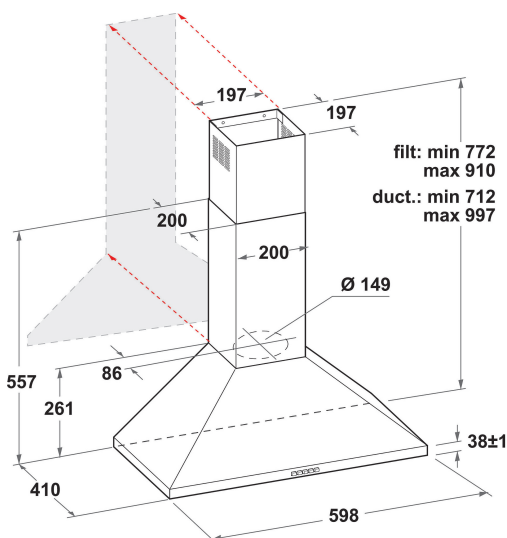

AKR 648/3 IX

12NC: 859991652100

EAN-code: 8003437636691

Whirlpool

SENSING THE DIFFERENCE

- Geluidsniveau afvoer: 65 dBA
- Geluidsniveau afvoer: 56-65 dBA
- Afvoercapaciteit min. - max.: 290, 435 m³/h
- Maximale extractiesnelheid: 435 (m³/u)
- Energieklasse D
- Extractie-/recirculatiesnelheid %Z_REQ_MAX_OUT_EXTRACTION% / 315 m³/u
- Geïntegreerd bedieningspaneel
- 2LED,5 W lampen
- 1 motor: 140 W
- Efficiëntieklasse vetfilter: C
- Efficiëntieklasse verlichting: A
- Efficiëntieklasse vloeistofdynamiek: E
- Roestvrij staal Afwerking
- Motorvermogen: 140 W
- 60 cm Schouw kap