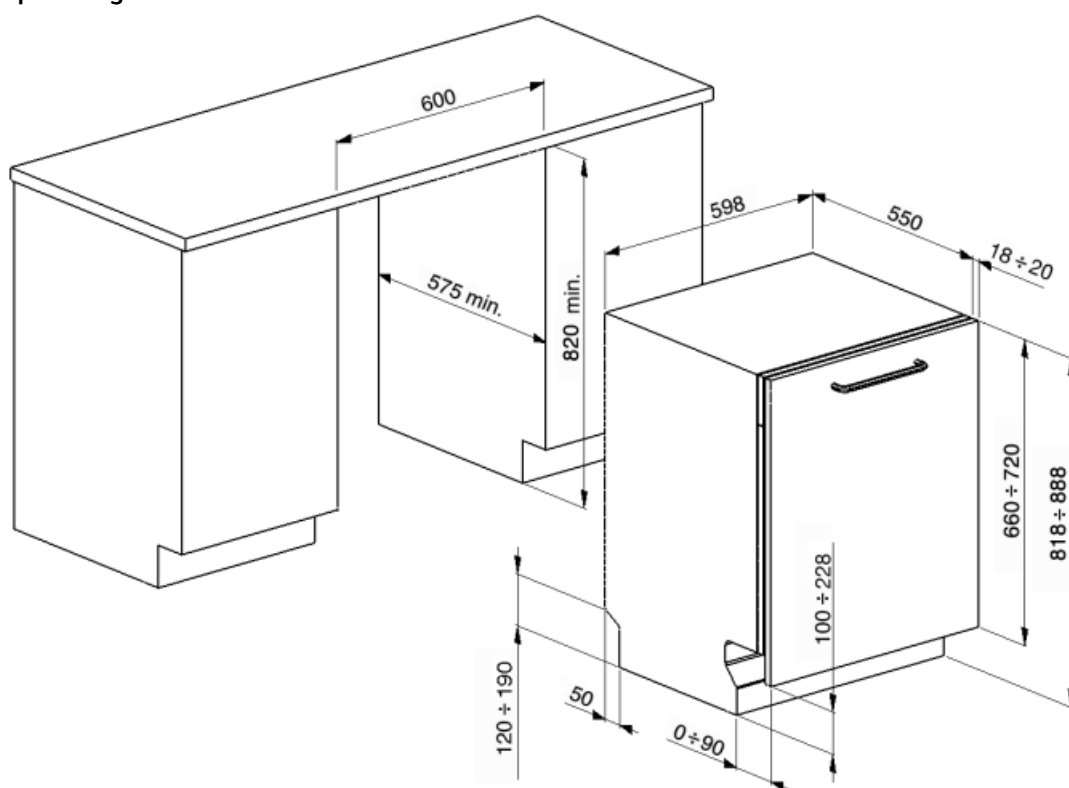

Energy consumption 53 kWh
[per 100 cycles, based
on the eco programme]

Energy efficiency Index 31,8
(EEI)

Nominale capaciteit (ps) 13
Water verbruik (per
cyclus) 10,5 litres

Elektrische aansluiting

Stekker (F;E) Schuko
Aansluitwaarde 1800 W
Stroom 10 A
Spanning 220-240 V

Frequentie 50 Hz
Type aansluiting Single-phase
Lengte voedingskabel 140 cm