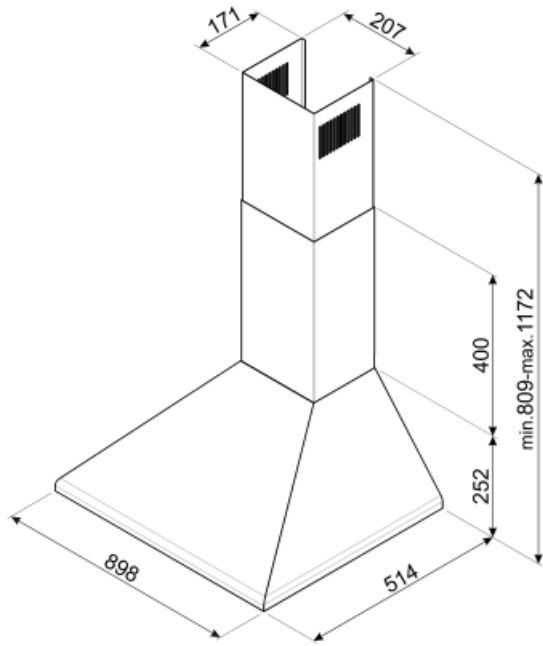

Snelheid 1	328	50
Snelheid 2	420	57
Snelheid 3	588	65

Prestaties / energielabel

Jaarlijks energieverbruik (AEChood)	54 kWh/a
Energie-efficiëntieklasse (EEC)	B
Hydrodynamische efficiëntie (FDEC)	25,3
Hydrodynamische-efficiëntieklasse (FDEC)	B
Lichtefficiëntie (LEC)	74,3 lux/W
Lichtefficiëntieklasse (LEC):	A
Vetfilterefficiëntie (GFE)	70,8 %
Vetfilterefficiëntieklasse (GFEC)	D
Luchtstroom op de minimumsnelheid (Qmin)	328 m³/h
Luchtstroom op de maximumsnelheid (Qmax)	588 m³/h

Akoestische geluidsdruk op minimum snelheid (SPEmin)	50 dB(A)
Akoestische A-gewogen geluidsemissie op maximum snelheid	65 dB(A)
Tijdstoenamefactor (F)	1,1
Energie-efficiëntie-index	61,2
Gemeten luchtstroom op beste-efficiëntiepunt (Qbep)	318 m³/h
Gemeten luchtdruk op beste-efficiëntiepunt (Qbep)	375 Pa
Gemeten opgenomen vermogen op beste-efficiëntiepunt (Wbep)	131 W
Nominaal stroomverbruik van het lichtstelsel (WL)	2 W
Gemiddelde lichtsterkte van het licht op het kookoppervlak (Emiddle)	164 lux
Geluidsniveau op de hoogste stand (Lwa)	65 dB(A)

Elektrische aansluiting

Aansluitwaarde	202 W	Frequentie	50-60 Hz
Spanning	220-240 V	Lengte voedingskabel	1000 mm

Ook beschikbaar

Andere beschikbare kleuren	Roestvrij staal, Antraciet, Bordeaux rood	Codes andere beschikbare kleuren	KSED95XE - KSED95AE - KSED95RWE