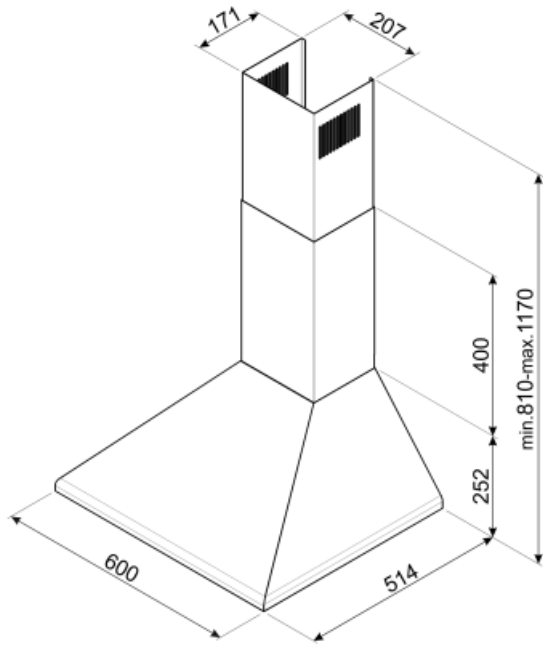

Snelheid 1	351	53
Snelheid 2	420	57
Snelheid 3	635	67

Prestaties / energielabel

Jaarlijks energieverbruik (AEChood) 60 kWh/a

Energie-efficiëntieklasse (EEC) B

Hydrodynamische efficiëntie (FDEC) 26

Hydrodynamische-efficiëntieklasse (FDEC) B

Lichtefficiëntie (LEC) 100,2 lux/W

Lichtefficiëntieklasse (LEC): A

Vetfilterefficiëntie (GFE) 74,4 %

Vetfilterefficiëntieklasse (GFEC) D

Luchtstroom op de minimumsnelheid (Qmin) 351 m³/h

Luchtstroom op de maximumsnelheid (Qmax) 635 m³/h

Akoestische geluidsdruk op minimum snelheid (SPEmin) 53 dB(A)

Akoestische A-gewogen geluidsemissie op maximum snelheid 67 dB(A)

Tijdstoenamefactor (F) 1,1

Energie-efficiëntie-index 62,2

Gemeten luchtstroom op beste-efficiëntiepunt (Qbep) 355 m³/h

Gemeten luchtdruk op beste-efficiëntiepunt (Qbep) 385 Pa

Gemeten opgenomen vermogen op beste-efficiëntiepunt (Wbep) 146 W

Nominaal stroomverbruik van het lichtstelsel (WL) 2 W

Gemiddelde lichtsterkte van het licht op het kookoppervlak (Emiddle) 221 lux

Geluidsniveau op de hoogste stand (Lwa) 67 dB(A)

Elektrische aansluiting

Aansluitwaarde 202 W
Spanning 220-240 V

Frequentie 50-60 Hz
Lengte voedingskabel 1000 mm

Ook beschikbaar

Andere beschikbare kleuren Wit, Roestvrij staal, Crème