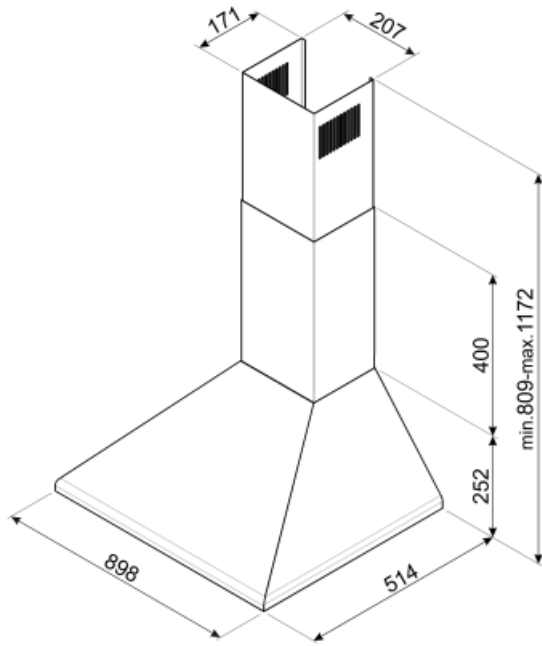

Snelheid 1	328	50
Snelheid 2	420	57
Snelheid 3	588	65

Prestaties / energielabel

Jaarlijks energieverbruik (AEChood)	54 kWh/a
Energie-efficiëntieklasse (EEC)	B
Hydrodynamische efficiëntie (FDEC)	25,3
Hydrodynamische-efficiëntieklasse (FDEC)	B
Lichtefficiëntie (LEC)	74,3 lux/W
Lichtefficiëntieklasse (LEC):	A
Vetfilterefficiëntie (GFE)	70,8 %
Vetfilterefficiëntieklasse (GFEC)	D
Luchtstroom op de minimumsnelheid (Qmin)	328 m³/h
Luchtstroom op de maximumsnelheid (Qmax)	588 m³/h

Akoestische geluidsdruk op minimum snelheid (SPEmin)	50 dB(A)
Akoestische A-gewogen geluidsemissie op maximum snelheid	65 dB(A)
Tijdstoenamefactor (F)	1,1
Energie-efficiëntie-index	61,2
Gemeten luchtstroom op beste-efficiëntiepunt (Qbep)	318 m³/h
Gemeten luchtdruk op beste-efficiëntiepunt (Qbep)	375 Pa
Gemeten opgenomen vermogen op beste-efficiëntiepunt (Wbep)	131 W
Nominaal stroomverbruik van het lichtstelsel (WL)	2 W
Gemiddelde lichtsterkte van het licht op het kookoppervlak (Emiddle)	164 lux
Geluidsniveau op de hoogste stand (Lwa)	65 dB(A)

Elektrische aansluiting

Aansluitwaarde	202 W	Frequentie	50-60 Hz
Spanning	220-240 V	Lengte voedingskabel	1000 mm

Ook beschikbaar

Andere beschikbare kleuren	Zwart, Antraciet, Crème, Bordeaux rood	Codes andere beschikbare kleuren	KSED95NEE - KSED95AE - KSED95PE - KSED95RWE