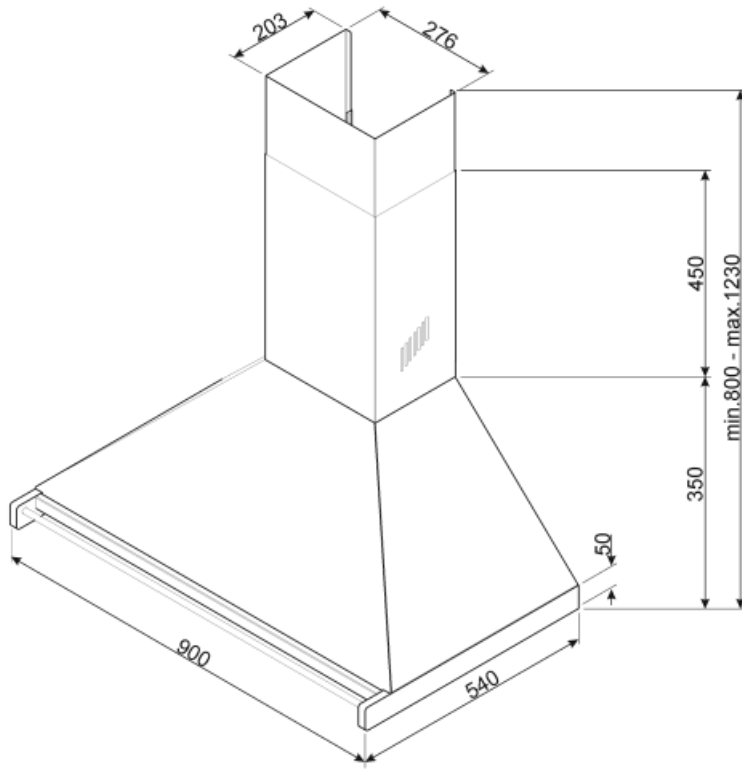

Terugslagklep

Ja

	Capaciteit (IEC 61591) [m³/h]	Geluidsniveau (IEC 60704-2-13) [dB(A)]
Snelheid 1	288	48
Snelheid 2	421	63
Snelheid 3	630	67
Snelheid Intensief	781	72

Prestaties / energielabel

Jaarlijks energieverbruik (AEChood)	40 kWh/a
Energie-efficiëntieklasse (EEC)	A+
Hydrodynamische efficiëntie (FDEC)	36.2
Hydrodynamische-efficiëntieklasse (FDEC)	A
Lichtefficiëntie (LEC)	78.2 lux/W
Lichtefficiëntieklasse (LEC):	A
Vetfilterefficiëntie (GFE)	78.5 %
Vetfilterefficiëntieklasse (GFEC)	C
Luchtstroom op de minimumsnelheid (Qmin)	288 m³/h
Luchtstroom op de maximumsnelheid (Qmax)	630 m³/h
Luchtstroom op de boostersnelheid (Qboost)	781 m³/h

Akoestische geluidsdruk op minimum snelheid (SPEmin)	48 dB(A)
Akoestische A-gewogen geluidsemissie op maximum snelheid	67 dB(A)
Akoestische A-gewogen geluidsvermogen in de lucht met intensieve snelheid	72 dB(A)
Tijdstoenamefactor (F)	1.00
Gemeten luchtstroom op beste-efficiëntiepunt (Qbep)	413 m³/h
Gemeten luchtdruk op beste-efficiëntiepunt (Qbep)	476 Pa
Gemeten opgenomen vermogen op beste-efficiëntiepunt (Wbep)	151 W
Nominaal stroomverbruik van het lichtstelsel (WL)	2 W
Gemiddelde lichtsterkte van het licht op het kookoppervlak (Emiddle)	172 lux
Geluidsniveau op de hoogste stand (Lwa)	67 dB(A)

Elektrische aansluiting

Aansluitwaarde	277 W	Frequentie	50-60 Hz
Spanning	220-240 V	Lengte voedingskabel	1000 mm

Ook beschikbaar

Andere beschikbare kleuren	Zwart, Antraciet	Codes andere beschikbare kleuren	KD90HNE - KD90HAE

Opties niet inbegrepen

Meegeleverde
koolstoffilters

FLT6