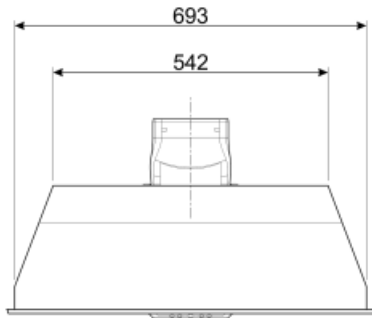

Capaciteit (IEC 61591) [m³/h]	Geluidsniveau (IEC 60704-2-13) [dB(A)]
Snelheid 1	288	54
Snelheid 2	428	62
Snelheid 3	559	70
Snelheid Intensief	691	74

Prestaties / energielabel

Jaarlijks energieverbruik (AEChood) 109 kWh/a

Energie-efficiëntieklasse (EEC) C

Hydrodynamische efficiëntie (FDEC) 19,4

Hydrodynamische-efficiëntieklasse (FDEC) C

Lichtefficiëntie (LEC) 76,1 lux/W

Lichtefficiëntieklasse (LEC): A

Vetfilterefficiëntie (GFE) 76 %

Vetfilterefficiëntieklasse (GFEC) C

Luchtstroom op de minimumsnelheid (Q_{min}) 288 m³/h

Luchtstroom op de maximumsnelheid (Q_{max}) 559 m³/h

Luchtstroom op de boostersnelheid (Q_{boost}) 691 m³/h

Akoestische geluidsdruk op minimum snelheid (SPE_{min}) 54 dB(A)

Akoestische A-gewogen geluidsemissie op maximum snelheid 70 dB(A)

Akoestische A-gewogen geluidsvermogen in de lucht met intensieve snelheid 74 dB(A)

Vermogensverbruik in Stand-by modus 0,49 W

Tijdstoenamefactor (F) 1,3

Gemeten luchtstroom op beste-efficiëntiepunt (Q_{bep}) 448 m³/h

Gemeten luchtdruk op beste-efficiëntiepunt (Q_{bep}) 334 Pa

Gemeten opgenomen vermogen op beste-efficiëntiepunt (W_{bep}) 215 W

Nominaal stroomverbruik van het lichtstelsel (WL) 10 W

Gemiddelde lichtsterkte van het licht op het kookoppervlak (E_{middle}) 761 lux

Geluidsniveau op de hoogste stand (L_{wa}) 70 dB(A)

Elektrische aansluiting

Aansluitwaarde 285 W
Spanning 220-240 V

Frequentie 50-60 Hz
Lengte voedingskabel 1000 mm

Opties niet inbegrepen

Meegedeleverde koolstoffilters KITFC220