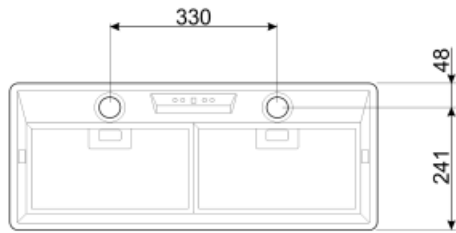

Capaciteit (IEC 61591) [m³/h]	Geluidsniveau (IEC 60704-2-13) [dB(A)]
Snelheid 1	288	54
Snelheid 2	428	62
Snelheid 3	559	70
Snelheid Intensief	691	74

Prestaties / energielabel

Jaarlijks energieverbruik (AEChood) 109 kWh/a

Energie-efficiëntieklasse (EEC) C

Hydrodynamische efficiëntie (FDEC) 19,4

Hydrodynamische-efficiëntieklasse (FDEC) C

Lichtefficiëntie (LEC) 76,1 lux/W

Lichtefficiëntieklasse (LEC): A

Vetfilterefficiëntie (GFE) 76 %

Vetfilterefficiëntieklasse (GFEC) C

Luchtstroom op de minimumsnelheid (Q_{min}) 288 m³/h

Luchtstroom op de maximumsnelheid (Q_{max}) 559 m³/h

Luchtstroom op de boostersnelheid (Q_{boost}) 691 m³/h

Akoestische geluidsdruk op minimum snelheid (SPE_{min}) 54 dB(A)

Akoestische A-gewogen geluidsemissie op maximum snelheid 70 dB(A)

Akoestische A-gewogen geluidsvermogen in de lucht met intensieve snelheid 74 dB(A)

Vermogensverbruik in Stand-by modus 0,49 W

Tijdstoenamefactor (F) 1,3

Gemeten luchtstroom op beste-efficiëntiepunt (Q_{bep}) 448 m³/h

Gemeten luchtdruk op beste-efficiëntiepunt (Q_{bep}) 334 Pa

Gemeten opgenomen vermogen op beste-efficiëntiepunt (W_{bep}) 215 W

Nominaal stroomverbruik van het lichtstelsel (WL) 10 W

Gemiddelde lichtsterkte van het licht op het kookoppervlak (E_{middle}) 761 lux

Geluidsniveau op de hoogste stand (L_{wa}) 70 dB(A)

Elektrische aansluiting

Aansluitwaarde 285 W
Spanning 220-240 V

Frequentie 50-60 Hz
Lengte voedingskabel 1000 mm

Opties niet inbegrepen

Meegedeleverde koolstoffilters KITFC220