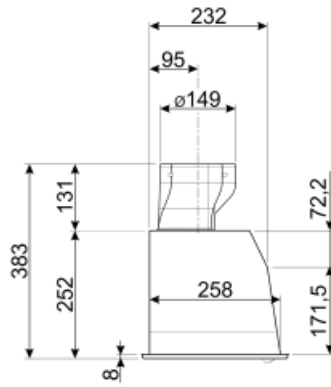

Capaciteit (IEC 61591) [m³/h]	Geluidsniveau (IEC 60704-2-13) [dB(A)]
Snelheid 1	288	54
Snelheid 2	428	62
Snelheid 3	559	70
Snelheid Intensief	691	74

Prestaties / energielabel

Jaarlijks energieverbruik (AEChood) 109 kWh/a

Energie-efficiëntieklasse (EEC) C

Hydrodynamische efficiëntie (FDEC) 19,4

Hydrodynamische-efficiëntieklasse (FDEC) C

Lichtefficiëntie (LEC) 76,1 lux/W

Lichtefficiëntieklasse (LEC): A

Vetfilterefficiëntie (GFE) 76 %

Vetfilterefficiëntieklasse (GFEC) C

Luchtstroom op de minimumsnelheid (Q_{min}) 288 m³/h

Luchtstroom op de maximumsnelheid (Q_{max}) 559 m³/h

Luchtstroom op de boostersnelheid (Q_{boost}) 691 m³/h

Akoestische geluidsdruk op minimum snelheid (SPE_{min}) 54 dB(A)

Akoestische A-gewogen geluidsemissie op maximum snelheid 70 dB(A)

Akoestische A-gewogen geluidsvermogen in de lucht met intensieve snelheid 74 dB(A)

Vermogensverbruik in Stand-by modus 0,49 W

Tijdstoenamefactor (F) 1,3

Gemeten luchtstroom op beste-efficiëntiepunt (Q_{bep}) 448 m³/h

Gemeten luchtdruk op beste-efficiëntiepunt (Q_{bep}) 334 Pa

Gemeten opgenomen vermogen op beste-efficiëntiepunt (W_{bep}) 215 W

Nominaal stroomverbruik van het lichtstelsel (WL) 10 W

Gemiddelde lichtsterkte van het licht op het kookoppervlak (E_{middle}) 761 lux

Geluidsniveau op de hoogste stand (L_{wa}) 70 dB(A)

Elektrische aansluiting

Aansluitwaarde 285 W
Spanning 220-240 V

Frequentie 50-60 Hz
Lengte voedingskabel 1000 mm

Opties niet inbegrepen

Meegedeleverde koolstoffilters KITFC220