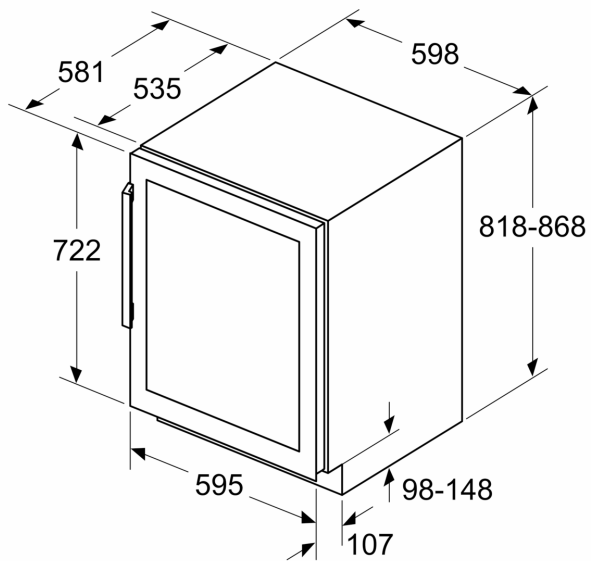

Uitrusting

Technische Data

Energieklasse: G
Gemiddeld jaarlijks energieverbruik in kilowattuur per jaar (kWh/a):	130 kWh/annum
Capaciteit van 75 cl flessen: 44
Geluidsniveau: 38 dB(A) re 1 pW
Geluidsniveauroep: C
Inbouw/vrijstaand: Inbouw
Meubelkeur opties: Niet mogelijk
Hoogte: 818 mm
Breedte: 598 mm
Diepte: 581 mm
Inbouwafmetingen (hxbxd): 820 x 600 x 560 mm
Nettogewicht: 44.2 kg
Aansluitvermogen: 60 W
Minimale smeltveiligheid: 6 A
Ventilator vriesgedeelte: Ja
Spanning: 220-240 V
Frequentie: 50-60 Hz
Lengte elektriciteitsnoer: 230.0 cm
Type stekker: Schuko-/Gardy. met aarding
Aantal compressoren: 1
Aantal afzonderlijke koelsystemen: 2
Deurscharnieren verwisselbaar: Ja
Schakelaar binnenverlichting: Nee
EAN-code: 4242003869741
Merk: Siemens
Productnaam: KU21WAHG0

Wijnbewaarruimte

- Ruimte voor max. 44 flessen (gebaseerd op 0,75 l/standaard)
- Aantal temperatuurzones: 2
- Temperatuurbereik: 5-20 °C
- 3 houten legplanken
- Glazen deur met UV-filter
- Presenteerlichting

Technische specificaties:

- Inbouwmaten (hxbxd):
- 82 x 60 x 56 cm
- Afmetingen (hxbxd):
- 82 x 60 x 58 cm
- Klimaatklasse: SN-ST
- Draairichting deur rechts, wisselbaar
- Deuropening max. 115°
- Beluchting/ontluchting in de plint
- Variabele plinthoogte van 10,2 cm tot 18,1 cm

iQ500, Wijnklimaatkast, 82 x 60
cm
KU21WAHG0

Maatschetsen

Afmeting in mm

Afmeting in mm

Afmeting in mm