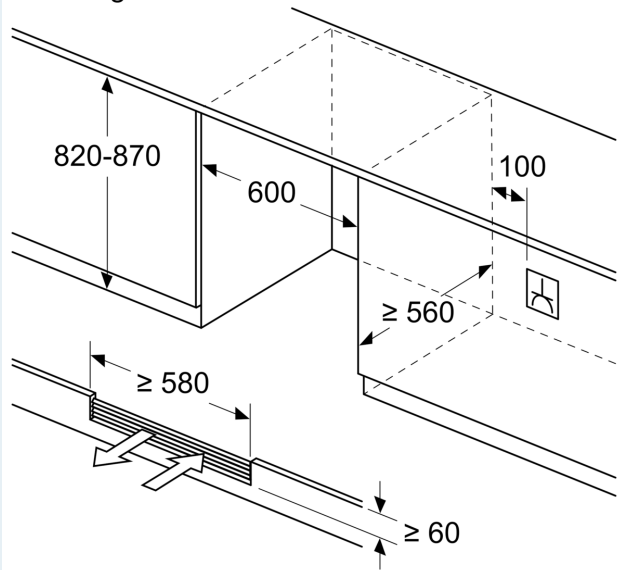

Wijnbewaarruimte

- Ruimte voor max. 44 flessen (gebaseerd op 0,75 l/standaard)
- Aantal temperatuurzones: 2
- Temperatuurbereik: 5-20 °C
- 3 houten legplanken
- Glazen deur met UV-filter
- Presenteerlichting

Technische specificaties:

- Inbouwmaten (hxbxd):
- 82 x 60 x 56 cm
- Afmetingen (hxbxd):
- 82 x 60 x 58 cm
- Klimaatklasse: SN-ST
- Draairichting deur rechts, wisselbaar
- Deuropening max. 115°
- Beluchting/ontluchting in de plint
- Variabele plinthoogte van 10,2 cm tot 18,1 cm

iQ500, Wijnklimaatkast, 82 x 60
cm
KU21WAHG0

Maatschetsen

Afmeting in mm

Afmeting in mm

Afmeting in mm