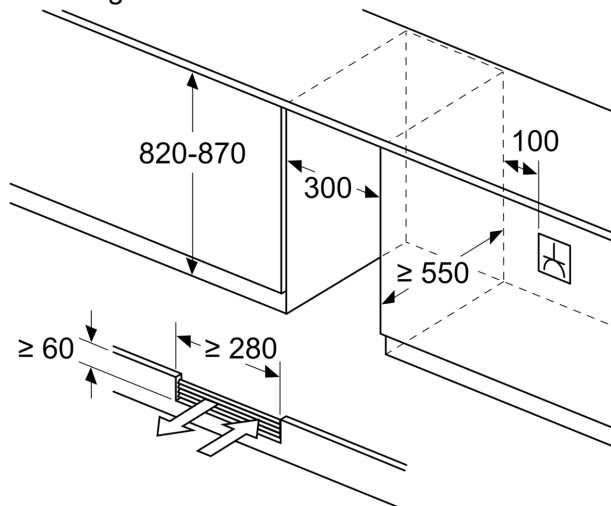

- Aantal temperatuurzones: 1
- Temperatuurbereik: 5-20 °C
- Ruimte voor max. 21 flessen (gebaseerd op 0,75 l/standaard)
- 3 houten legplanken

Technische specificaties:

- Beluchting/ontluchting in de plint
- Deuropening max. 115°
- Variabele plintheogte van 10,2 cm tot 18,1 cm
- Draairichting deur rechts, wisselbaar

Maatvoering

- Inbouwmaten (hxbxd):
- 82 x 30 x 55 cm
- Afmetingen (hxbxd):
- 82 x 30 x 57 cm

Algemene informatie:

- Resultaat op basis van een standaard 24 uren test: het daadwerkelijke verbruik van het apparaat is afhankelijk van de locatie en de wijze van gebruik.
- Dit apparaat is uitsluitend bestemd voor de opslag van wijn

Toebehoren:

Algemene informatie:

Milieu en veiligheid:

- Klimaatklasse: SN-ST

iQ500, Wijnklimaatkast, 82 x 30 cm KU20WVHF0

Maatschetsen

Afmeting in mm

Afmeting in mm

Afmeting in mm