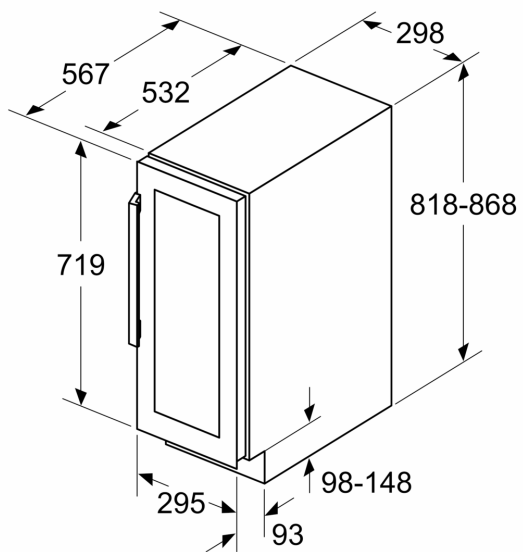

- Aantal temperatuurzones: 1
- Temperatuurbereik: 5-20 °C
- Ruimte voor max. 21 flessen (gebaseerd op 0,75 l/standaard)
- 3 houten legplanken

Technische specificaties:

- Beluchting/ontluchting in de plint
- Deuropening max. 115°
- Variabele plintheogte van 10,2 cm tot 18,1 cm
- Draairichting deur rechts, wisselbaar

Maatvoering

- Inbouwmaten (hxbxd):
- 82 x 30 x 55 cm
- Afmetingen (hxbxd):
- 82 x 30 x 57 cm

Algemene informatie:

- Resultaat op basis van een standaard 24 uren test: het daadwerkelijke verbruik van het apparaat is afhankelijk van de locatie en de wijze van gebruik.
- Dit apparaat is uitsluitend bestemd voor de opslag van wijn

Toebehoren:

Algemene informatie:

Milieu en veiligheid:

- Klimaatklasse: SN-ST

iQ500, Wijnklimaatkast, 82 x 30 cm KU20WVHF0

Maatschetsen

Afmeting in mm

Afmeting in mm

Afmeting in mm