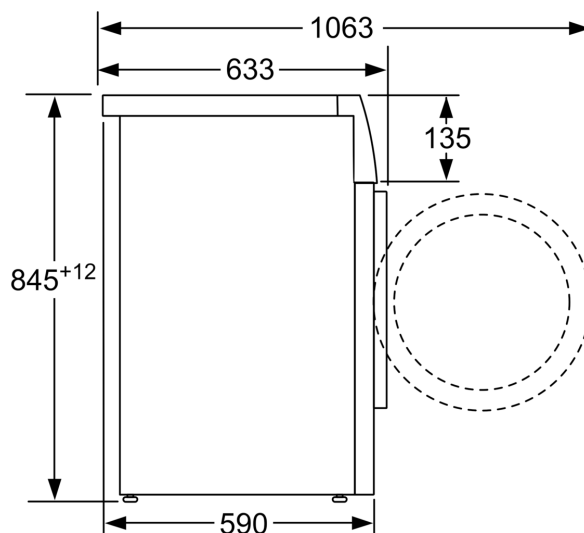

#### Technische specificaties:

- Onderbouwbaar onder 85 cm nishoogte
- Afmeting apparaat (H x B): 84.5 cm x 59.8 cm
- Diepte apparaat: 59.0 cm

- Diepte apparaat incl. deur: 63.3 cm
- Diepte apparaat met geopende deur: 106.3 cm

## Maatschetsen

Afmeting in mm

Afmeting in mm